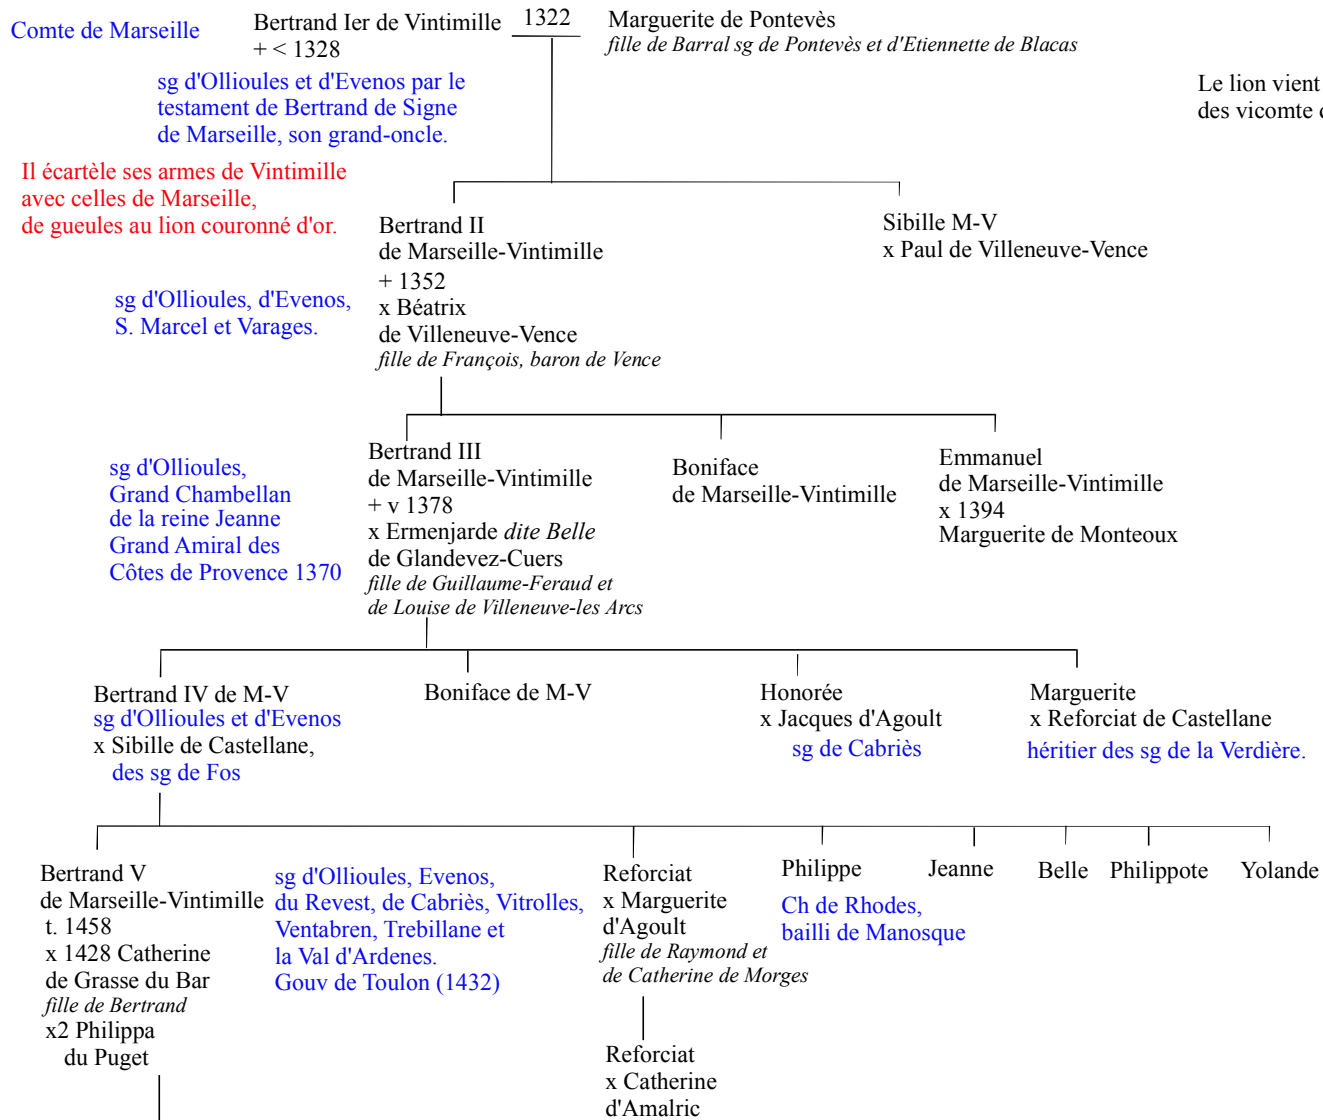

C1

MARSEILLE-VINTIMILLE

MARSEILLE-VINTIMILLE

Le lion vient des vicomtes de Marseille

de Pontevès de Villeneuve de Glandevéz Chiavari

de Grasse du Bar de Castellane de Simiane Montéoux

Mark-Tripoli Mainier de Thomas Arcussie

de Puget Agoult Grimaud de Paris (Revest)