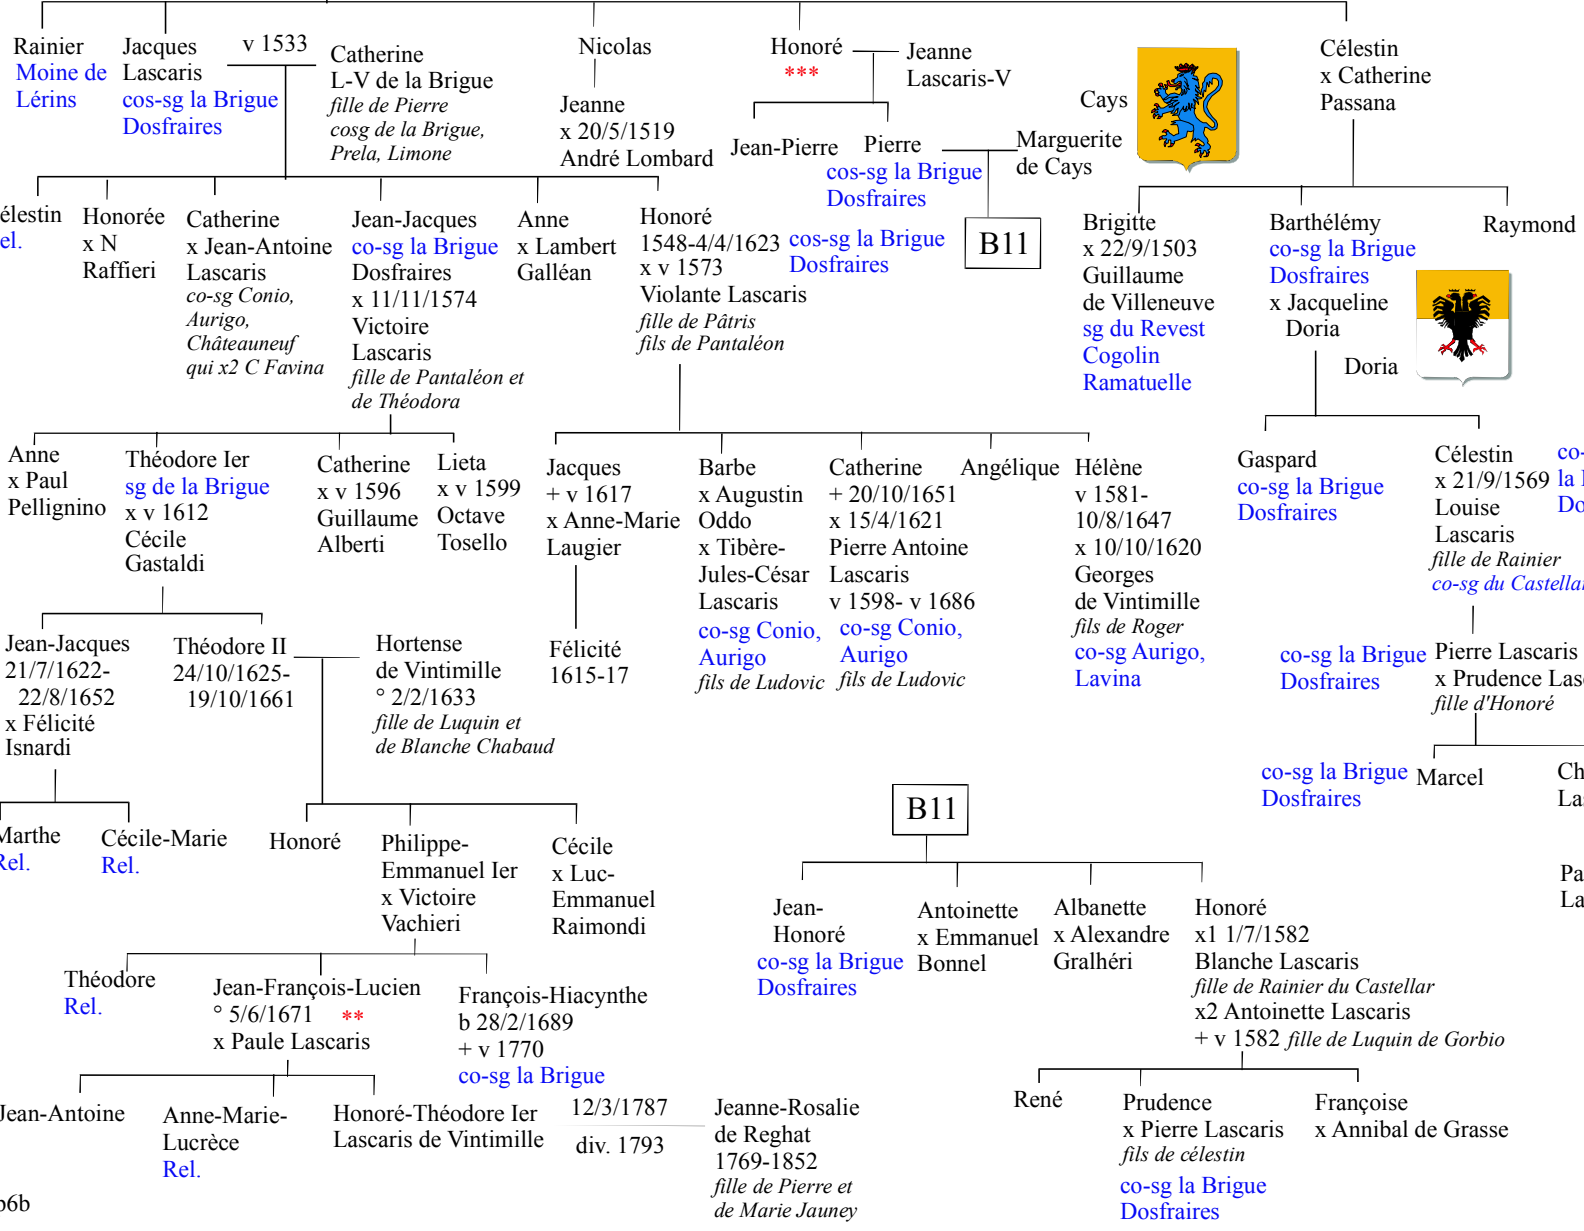

B1

Luquin L-V-de la Brigue +> 1494 co-sg de la Brigue Catherine Litti fille de Pietrolino dame de Dosfraires

Lombard

Raimondi

Pellignino

Gastaldi

Villeneuve

Vachieri