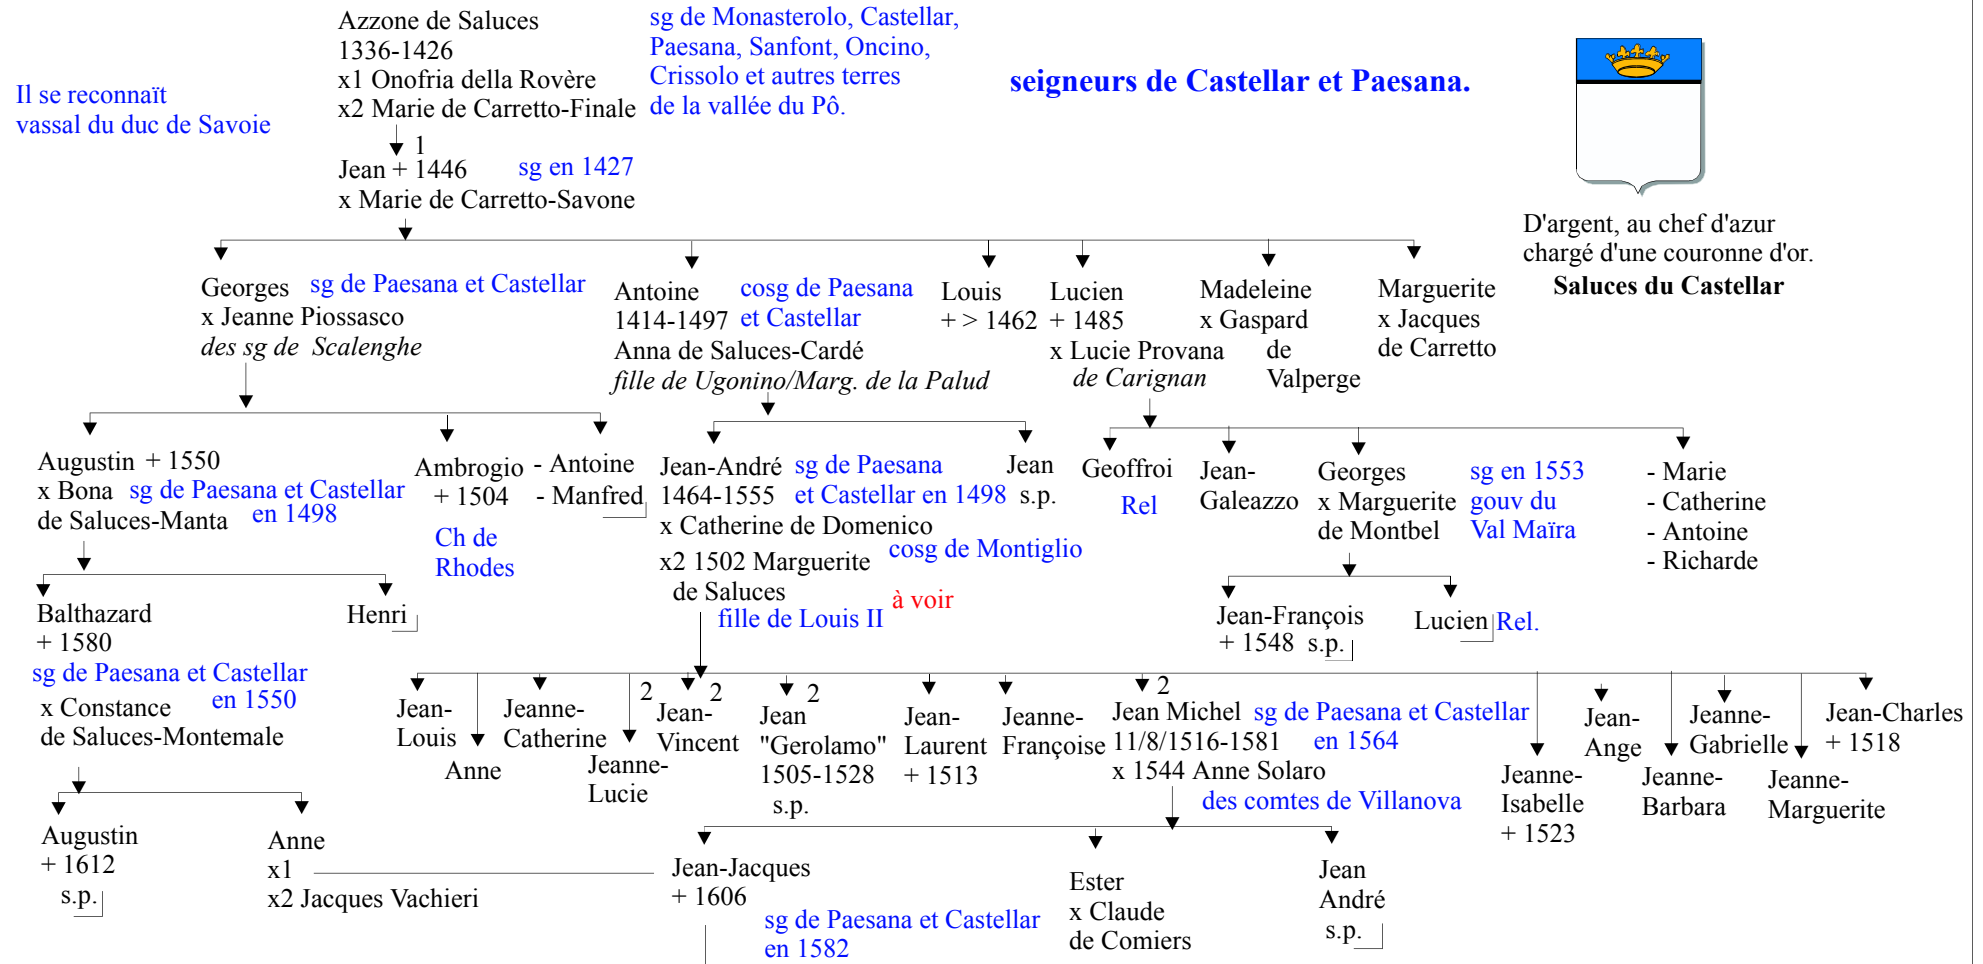

de SALUCES-PAESANA

D'argent, au chef d'azur chargé d'une couronne d'or.  
Saluces du Castellar

della Rovère

Carretto

Piosasco scalenghe

Provana

Valperge

Montbel

Solaro

Comiers

Vachieri