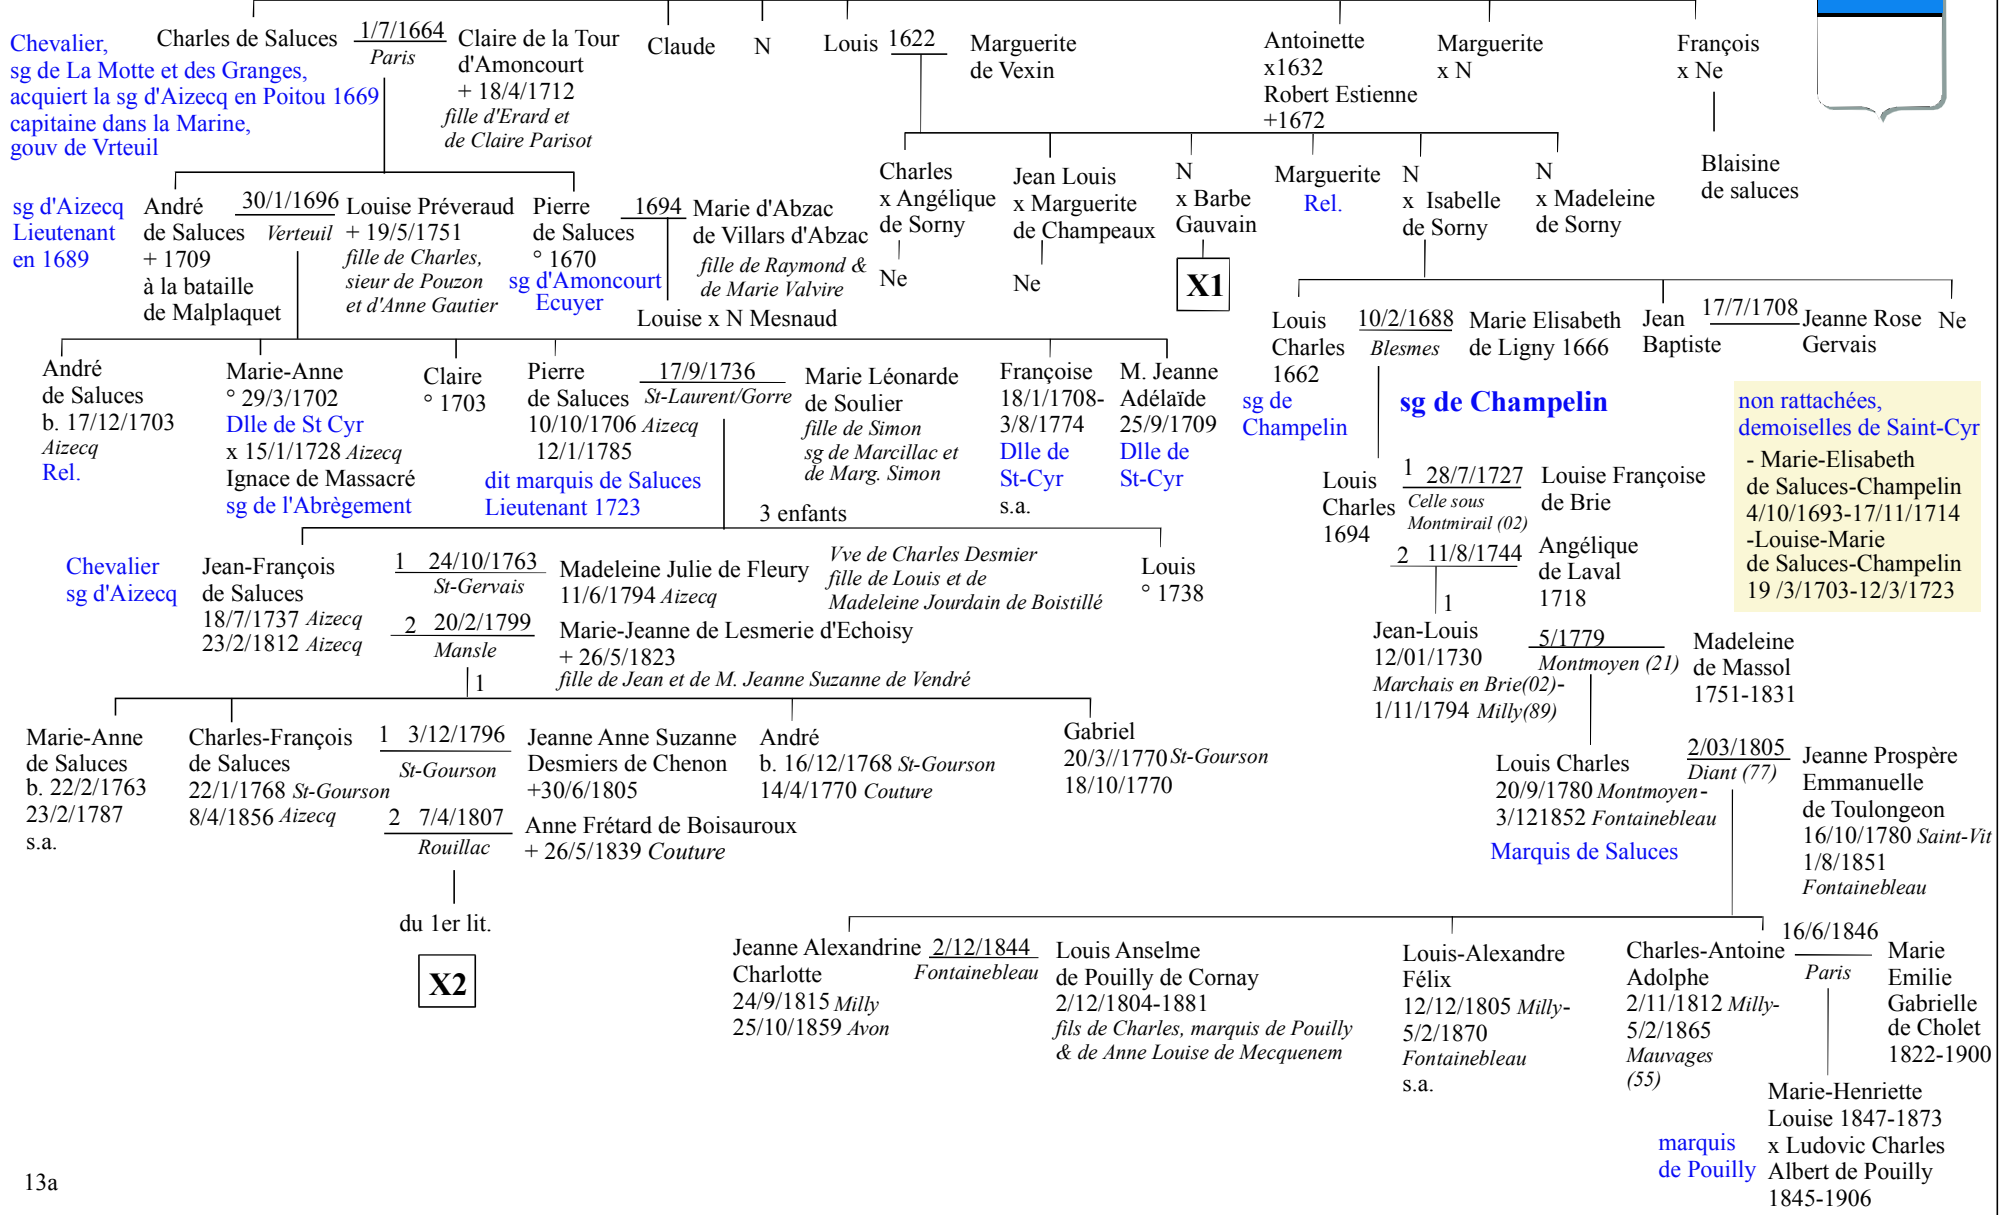

# Généalogie de la Maison de Saluces

## de SALUCES (Poitou)

Ecuyer,  
sg de La Motte  
et des Granges,  
habitant à Montmirail  
près de Château-Thierry

Jean Louis de Saluces 30/6/1593  
Blaisine Cabaret dame des Granges

**de SALUCES**  
**sg d'Aizecq**  
16700 Charente

**X2**