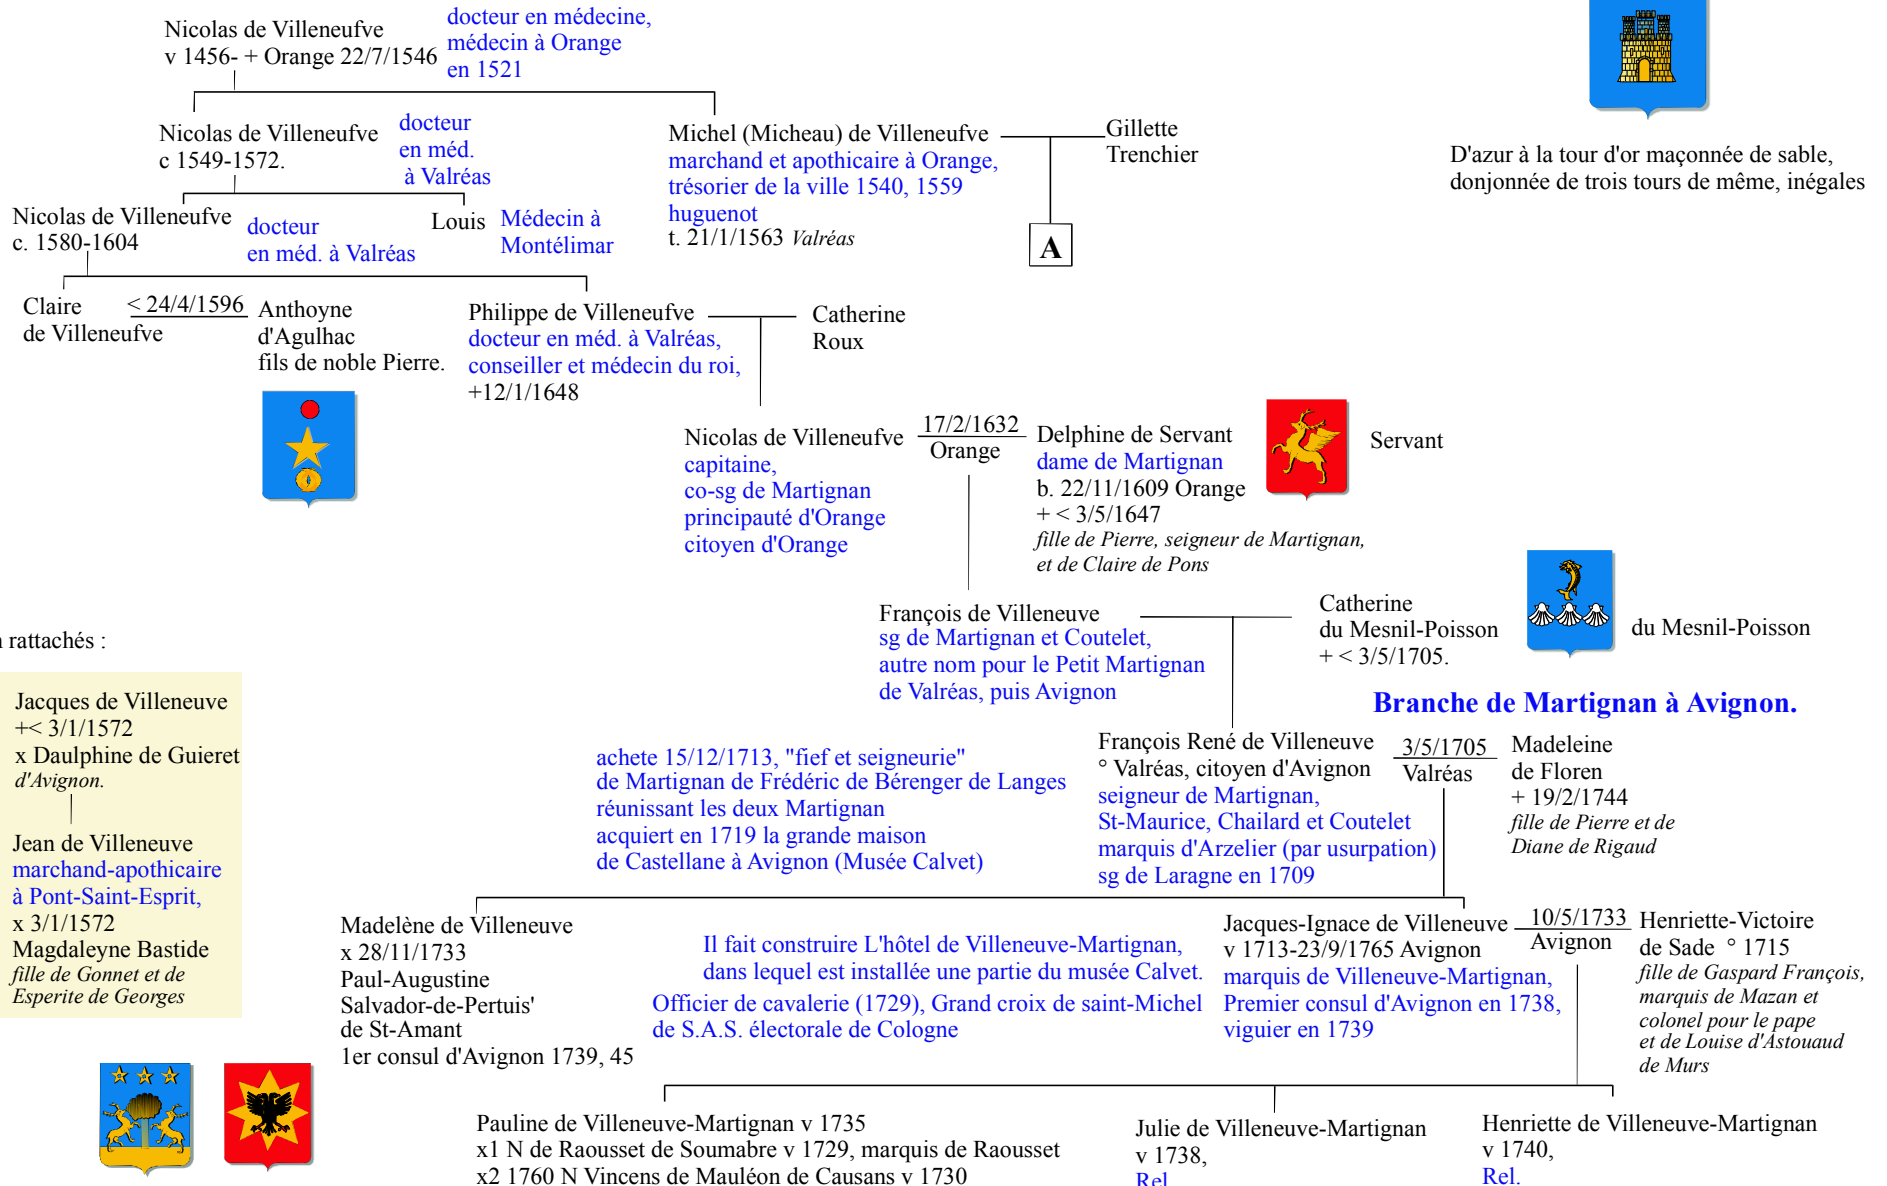

Genéalogie des familles nobles

Famille originaire de Valréas
 Marquis d'Arzeliers (Dauphiné) en 1708
 Sg de Martignan et de Coutelet (Petit-Martignan), en principauté d'Orange.
 Comte du Saint-Empire.

VILLENEUVE-MARTIGNAN

D'azur à la tour d'or maçonnée de sable, donjonnée de trois tours de même, inégales

non rattachés :

Salvador

Sade

Source :