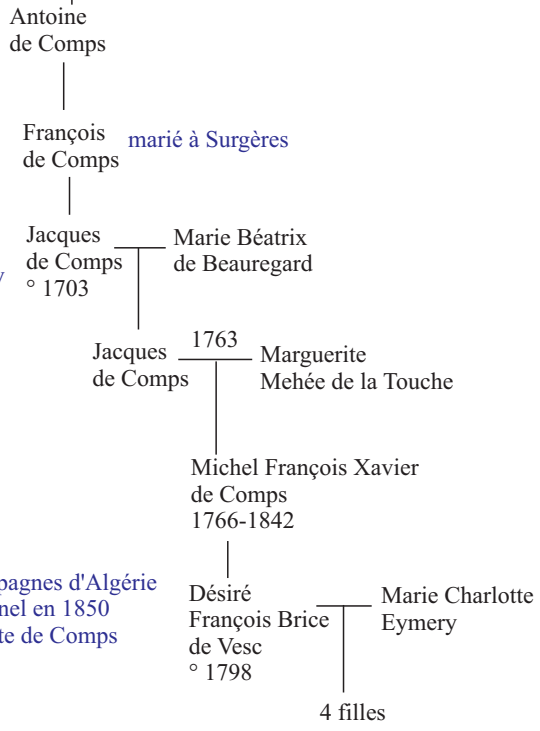

de VAËSC ou VESC

Lange de Montmirail

Bimard

B3 Branche de Loriol

Gédéon de Vesc 23/8/1609
t. 22/11/1629

Lucrèce de Chabeuil
fille de François et de Lucrèce de Beaumont

Branche de Castres

B5

Alexandre de Vesc de Comps à Castres militaire

maître des Eaux et Forêts de Castres

Cette branche abandonne le nom de Vesc pour celui de Comps.

se fixe à St Jean d'Angély

campagnes d'Algérie colonel en 1850 comte de Comps

B4 Branche de Courthézon

René ou Amé de Vesc

Calvière de Saint-Cosme

Gombert