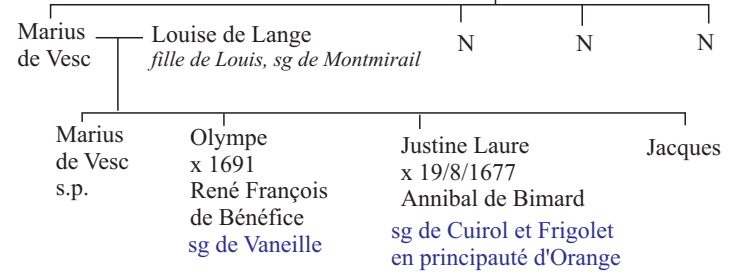

de VAËSC ou VESC

Lange de Montmirail

Bimard

B3 Branche de Loriol

Gédéon de Vesc 23/8/1609
t. 22/11/1629

Lucrèce de Chabeuil
fille de François et de Lucrèce de Beaumont

Branche de Castres

B5

Alexandre de Vesc de Comps à Castres militaire

maître des Eaux et Forêts de Castres

Cette branche abandonne le nom de Vesc pour celui de Comps.

se fixe à St Jean d'Angély

campagnes d'Algérie colonel en 1850 comte de Comps