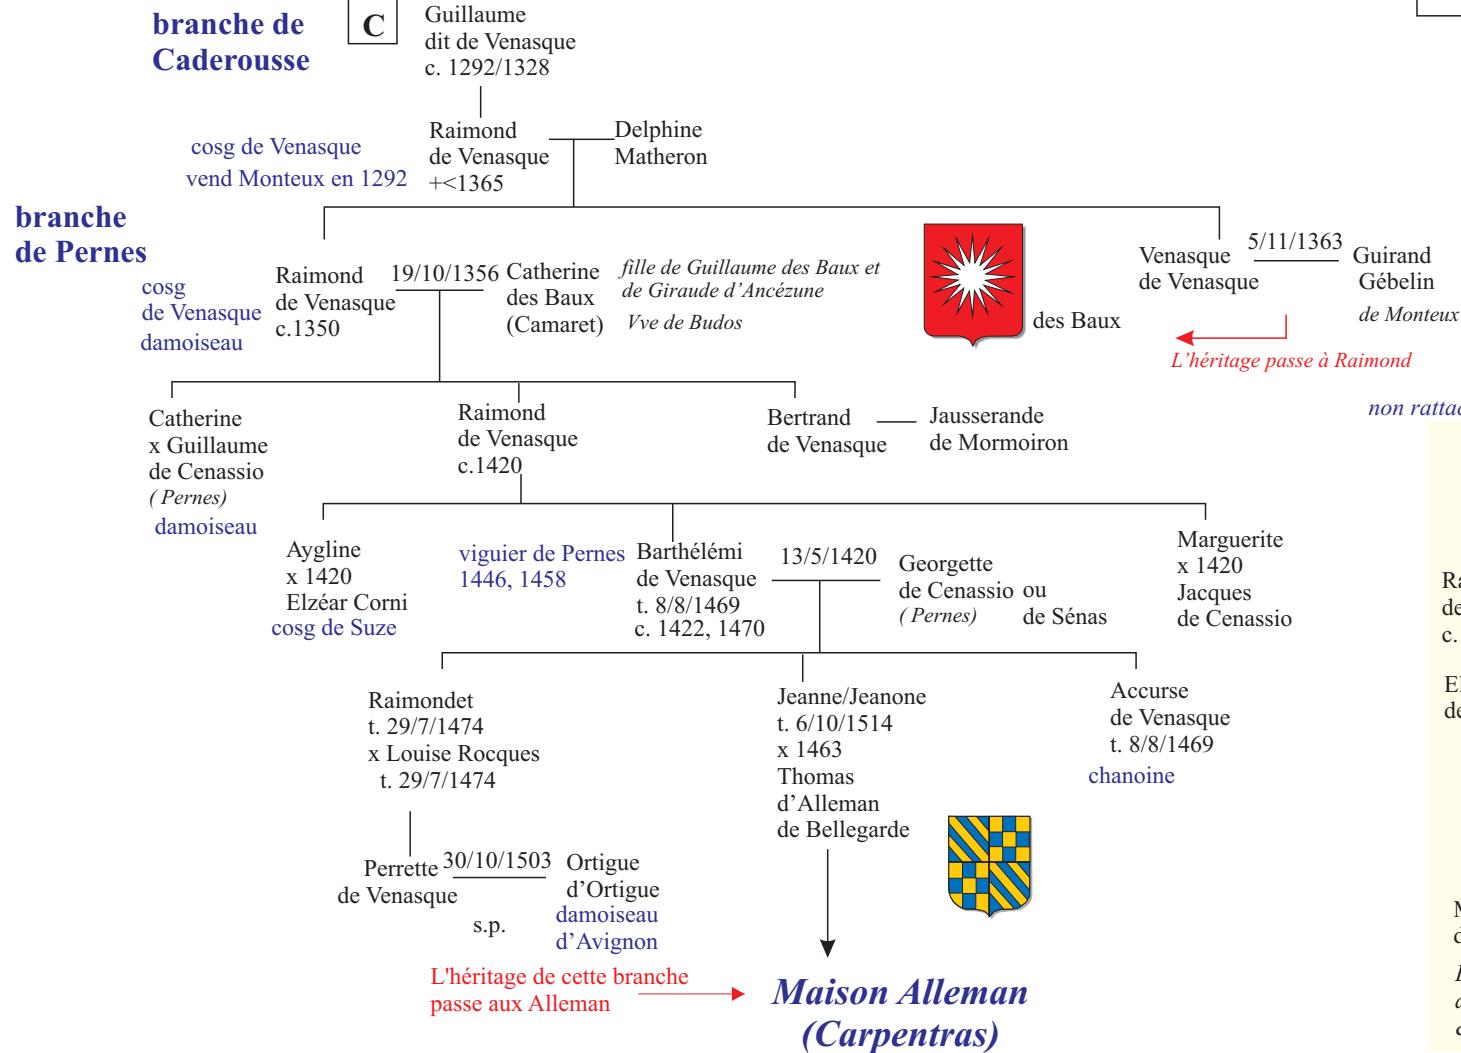

de VENASQUE

non rattachés :

Sources :

- J. L. Prompsault, "Histoire de Modène".

- Pithon-Curt : famille de Venasque :

I 27,230 ; II 470 ; III 9,143,176,393,452,492,501-513

IV 69,225,442

- "Venasque, Archéologie et Histoire" Groupe archéologique de Carpentras et de sa région.