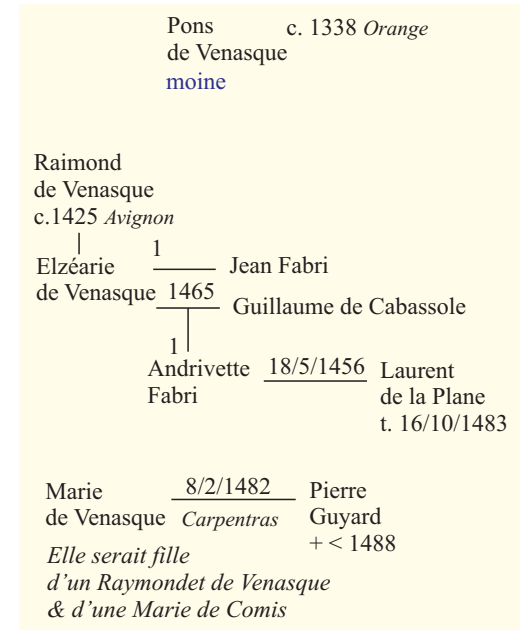

de VENASQUE

non rattachés :

Sources :

- J. L. Prompsault, "Histoire de Modène".

- Pithon-Curt : famille de Venasque :

I 27,230 ; II 470 ; III 9,143,176,393,452,492,501-513

IV 69,225,442

- "Venasque, Archéologie et Histoire" Groupe archéologique de Carpentras et de sa région.