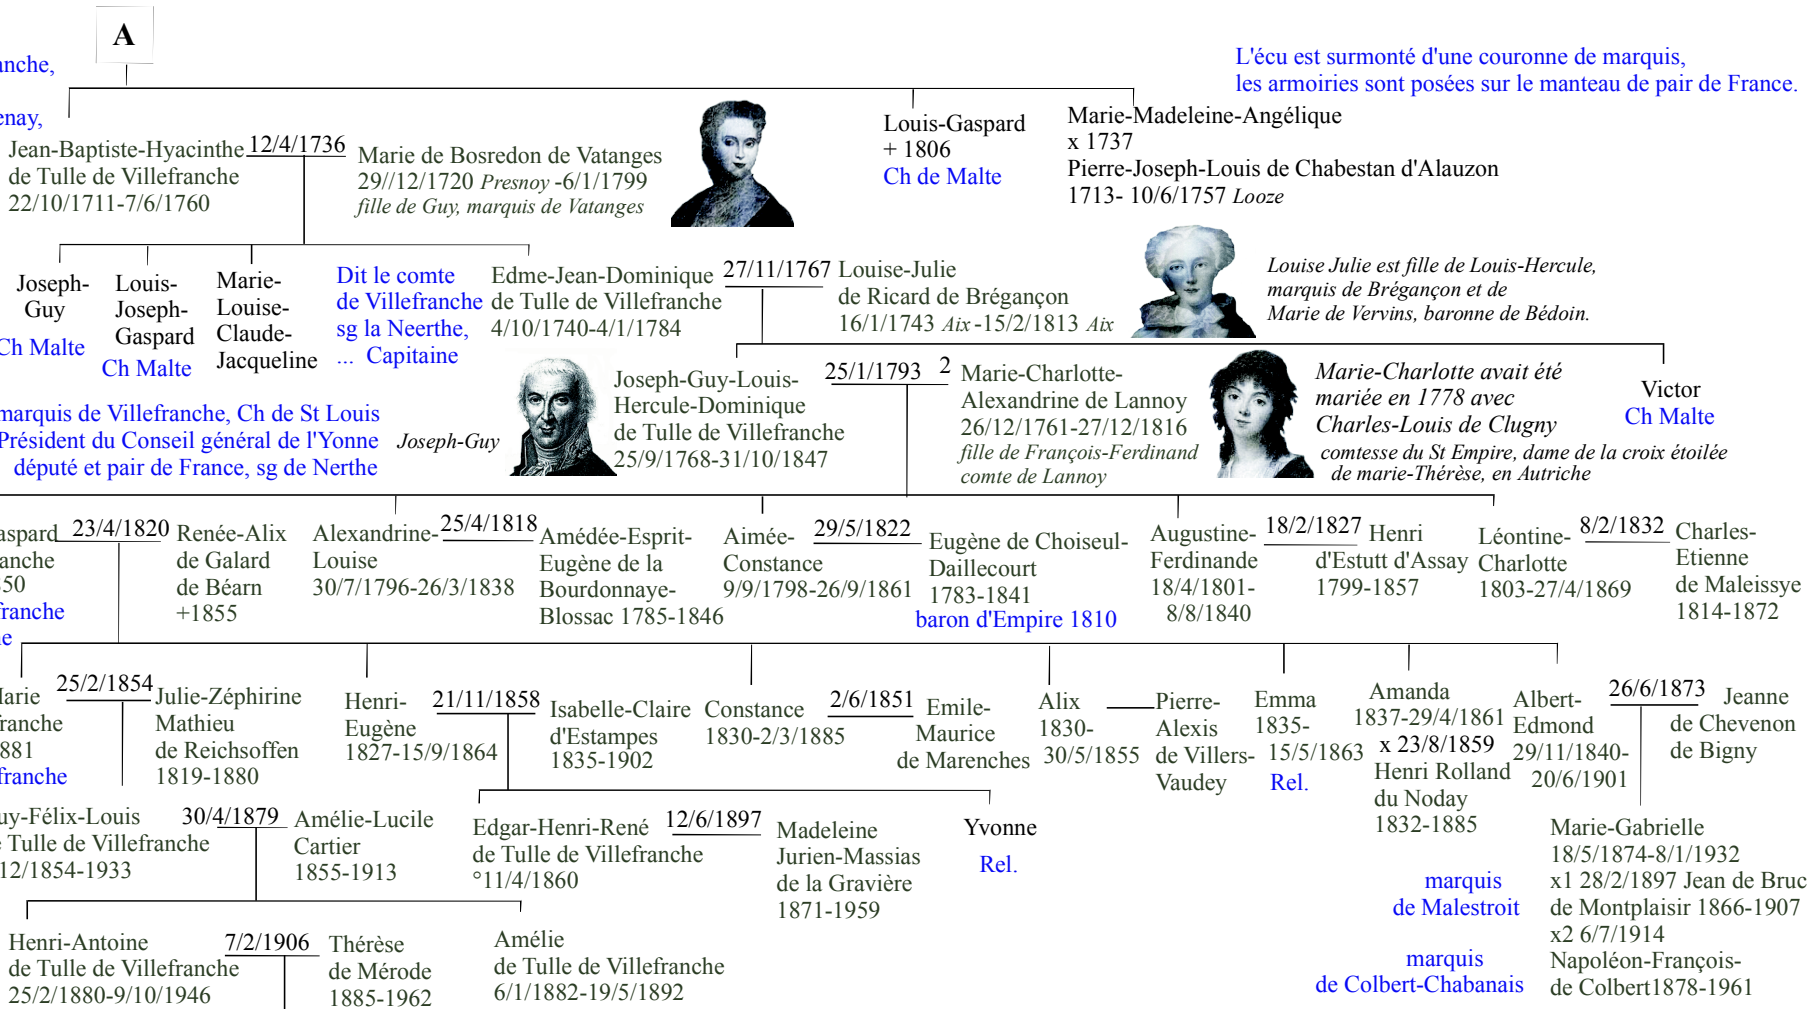

marquis de Villefranche,
sg de la Nerthe,
de Looze, de Chatenay,
... Ch de St Louis

L'écu est surmonté d'une couronne de marquis,
les armoiries sont posées sur le manteau de pair de France.

B

► PIT III-449
► Gérard Orsel