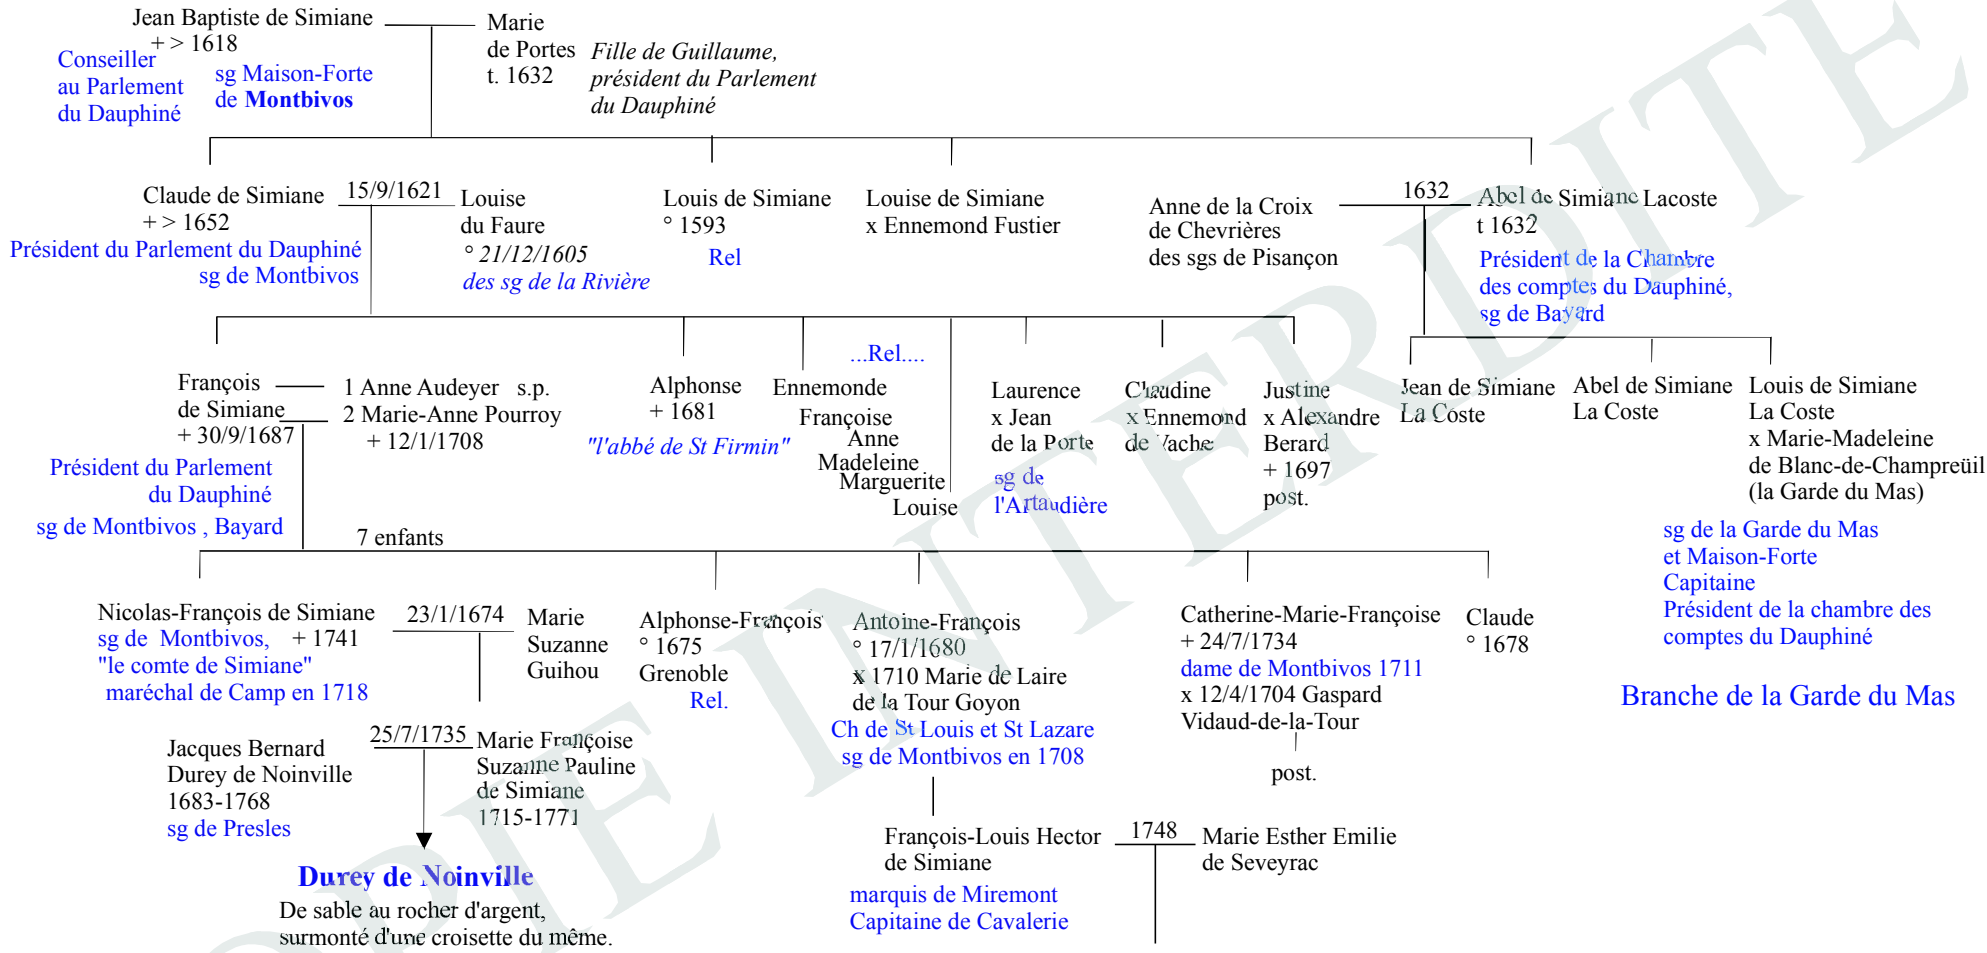

D3 Branche de Montbivos ou de Grenoble

de SIMIANE

Charles-François de Simiane + 1787 (suicide)
 comte de Simiane
 marquis de Miremont
 Lieutenant

12/8/1777 Diane-Adélaïde de Damas d'Antigny 1761-1835