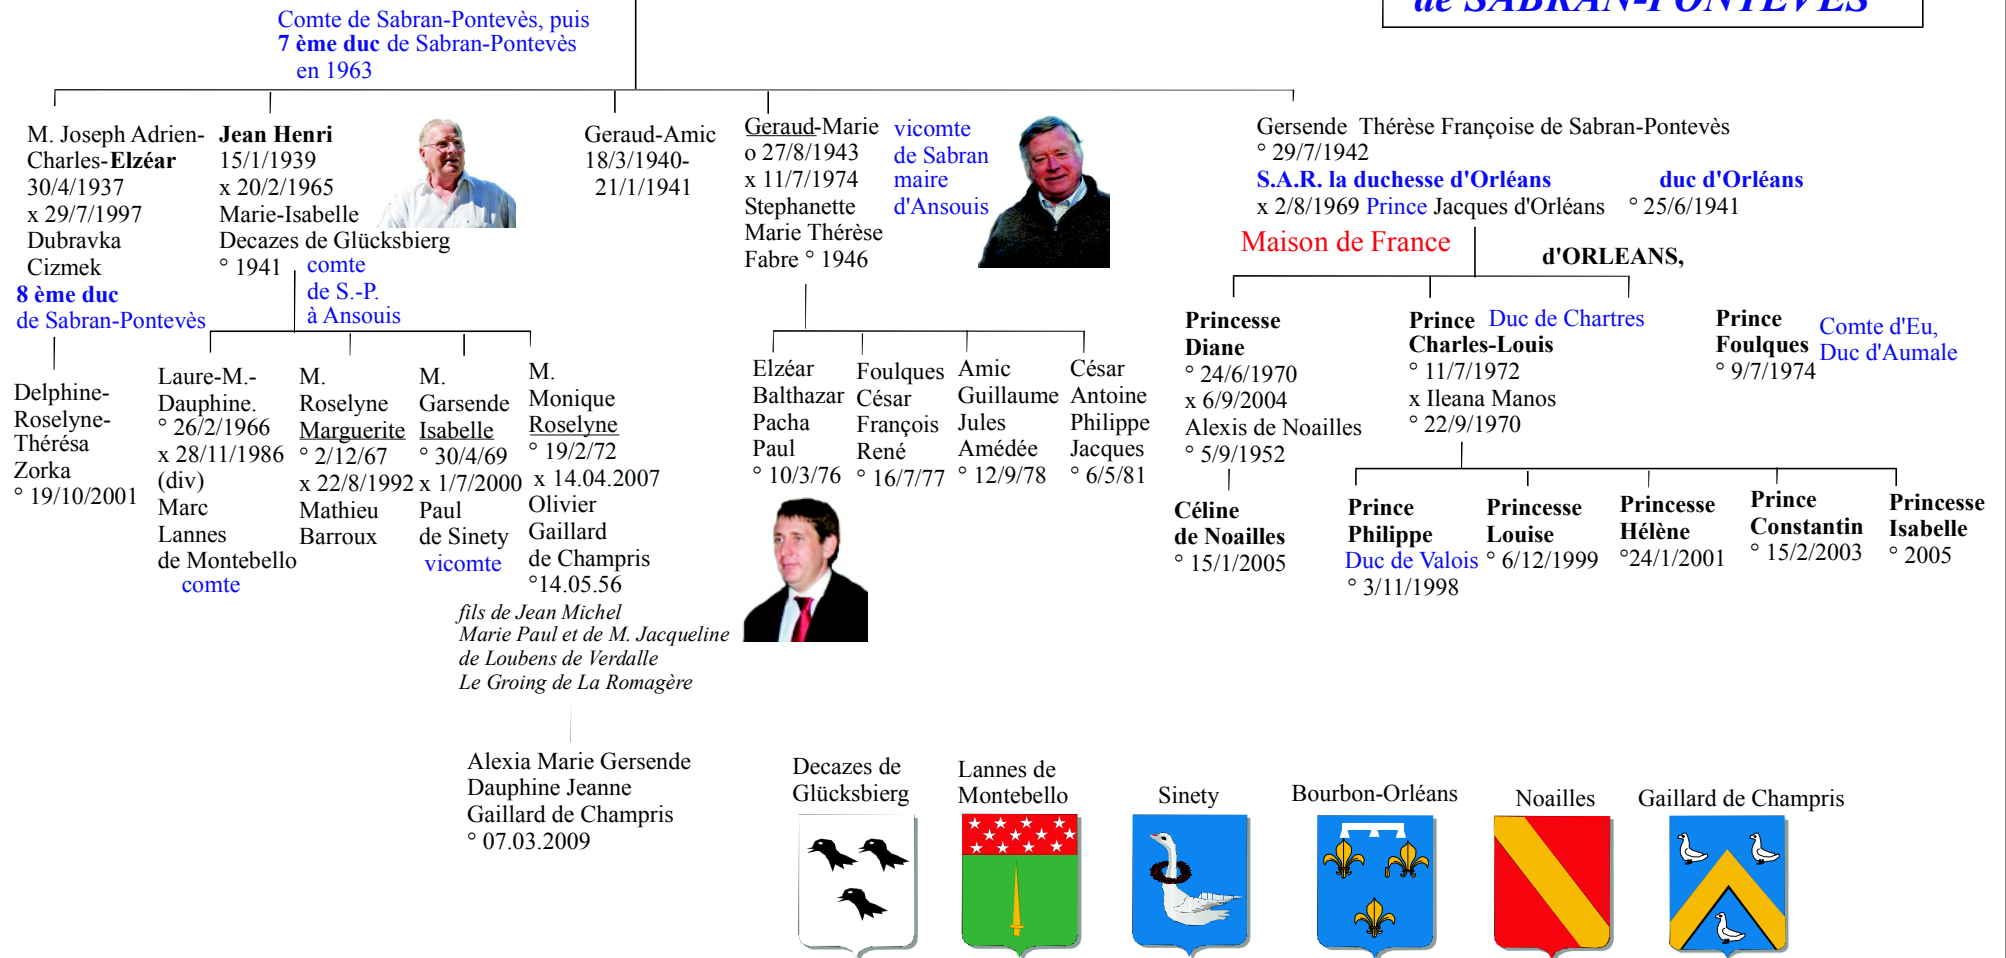

# Genéalogie des familles nobles

## de SABRAN-PONTEVES

Le château d'Ansois a été vendu aux enchères (à la bougie)  
par la famille Sabran-Pontevès. M. Rousset-Rouvière est le nouveau  
propriétaire depuis le 19/1/2008.