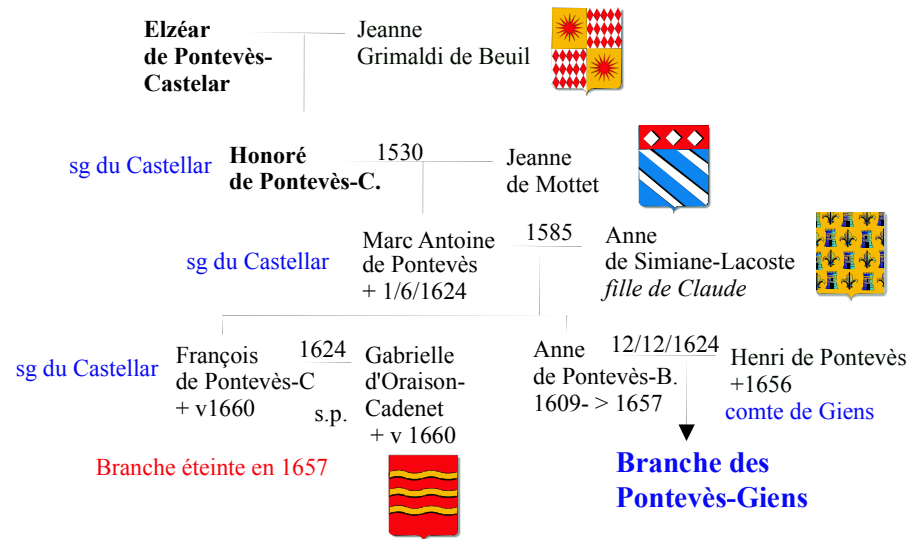

Branche des sg de Castellar

de Pontevès

Branche des sg du Muy

sg d'Avaye et de la Garde

branche des seigneurs d'Avaye et de la Garde, éteinte vers 1735

Certaines branches portent :
D'azur à un pont à trois arches d'or sur une mer de même,
et, sur le pont, une sirène aussi d'argent se regardant dans
un miroir d'or.