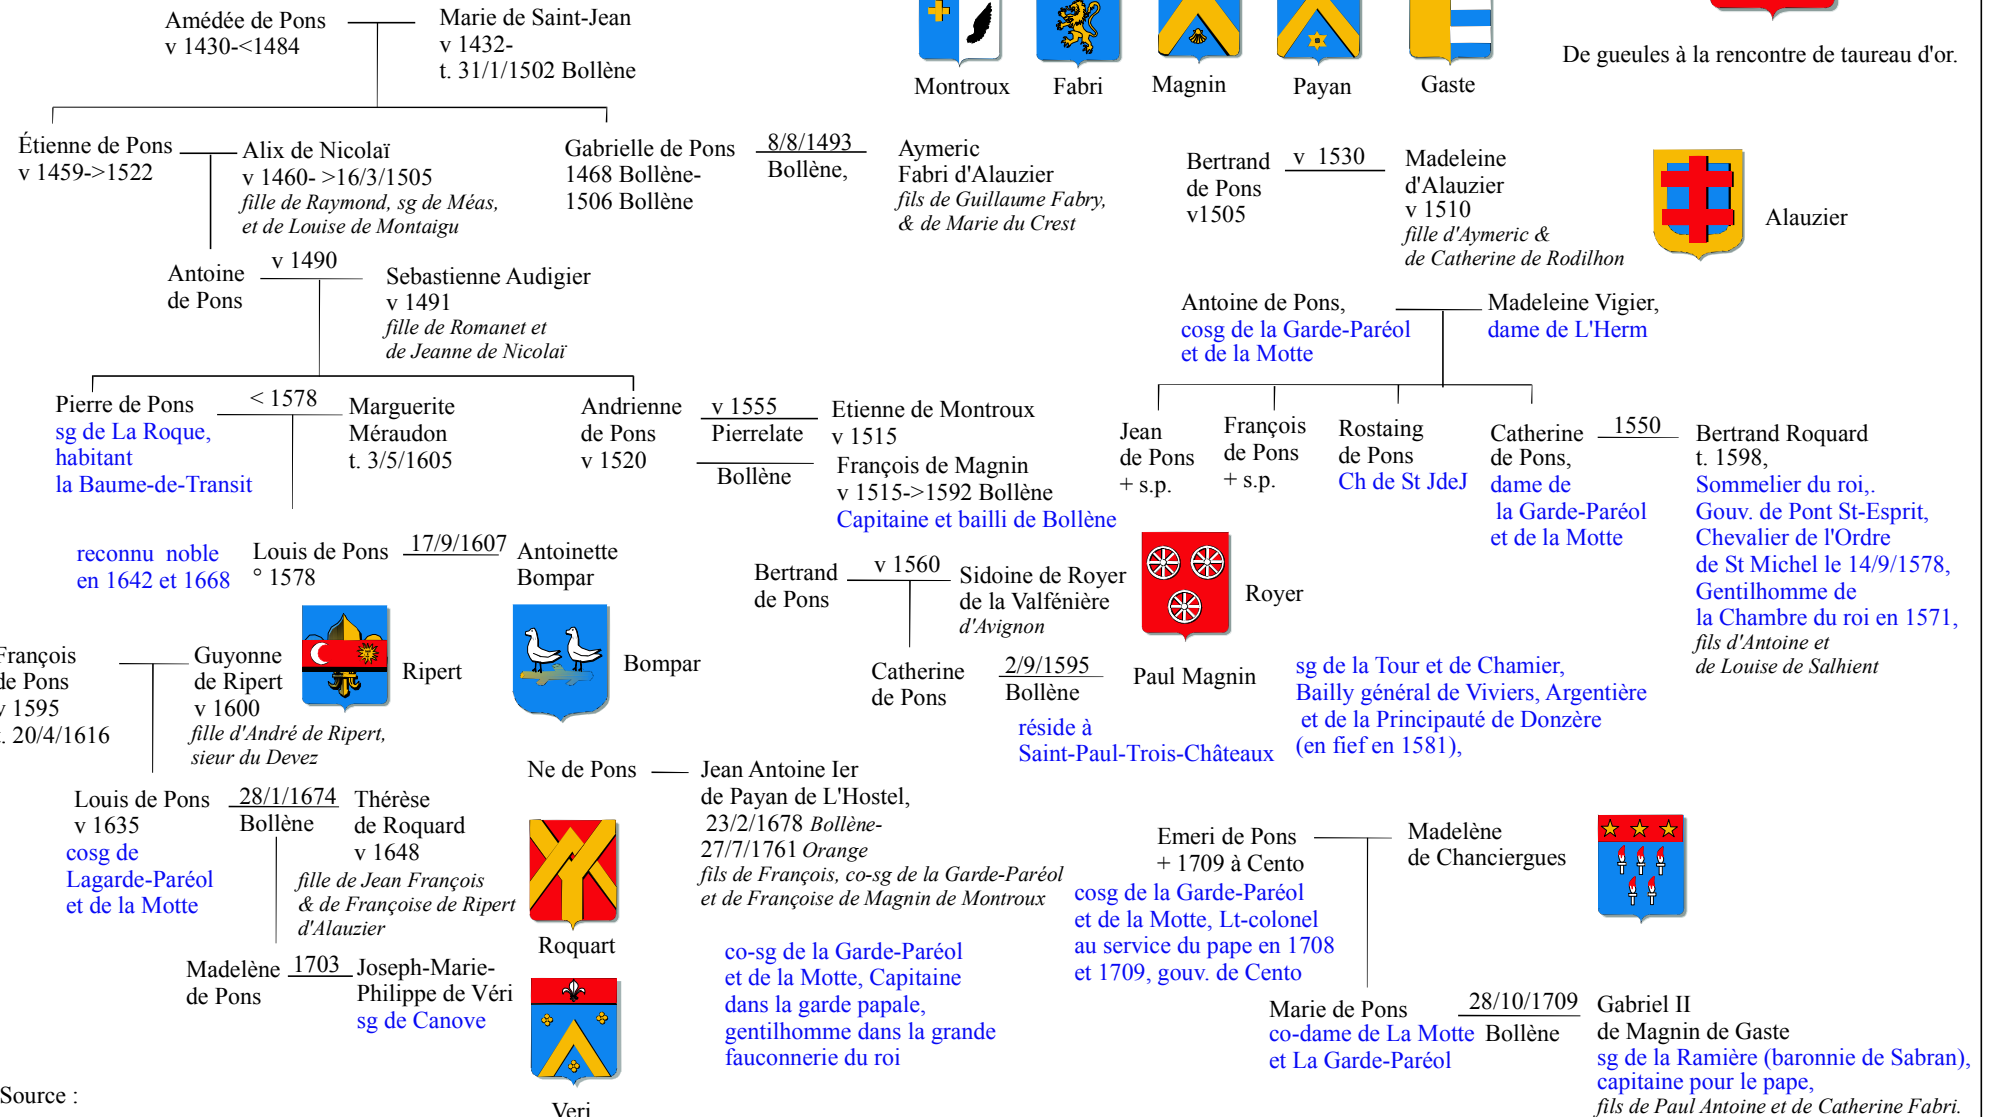

Genéalogie des familles nobles

Famille originaire de Bollène.

- Isabelle de Pons x v 1390 Raimond de Piolenc.
- Maragde de Pons, t. 1418 x v 1400 Bermond de Bane.
- Pierre de Pons, de Bollène, c. 1435 et 1449
- Guillaumet de Pons, c. 1498 Bollène
- Germaine de Pons 1483 x Nicolas Hippolyte v 1480

Piolenc

Bane

Sg de la Roque, co-sg de la Garde-Paréol et de la Motte

- Jean de Pons [gentilhomme de Charles IX](#)
- Jean de Pons, [commissaire de l'artillerie sous Henri IV.](#)

PONS

De gueules à la rencontre de taureau d'or.

Montroux

Fabri

Magnin

Payan

Gaste

Source :

1a

▶ PIT IV-554