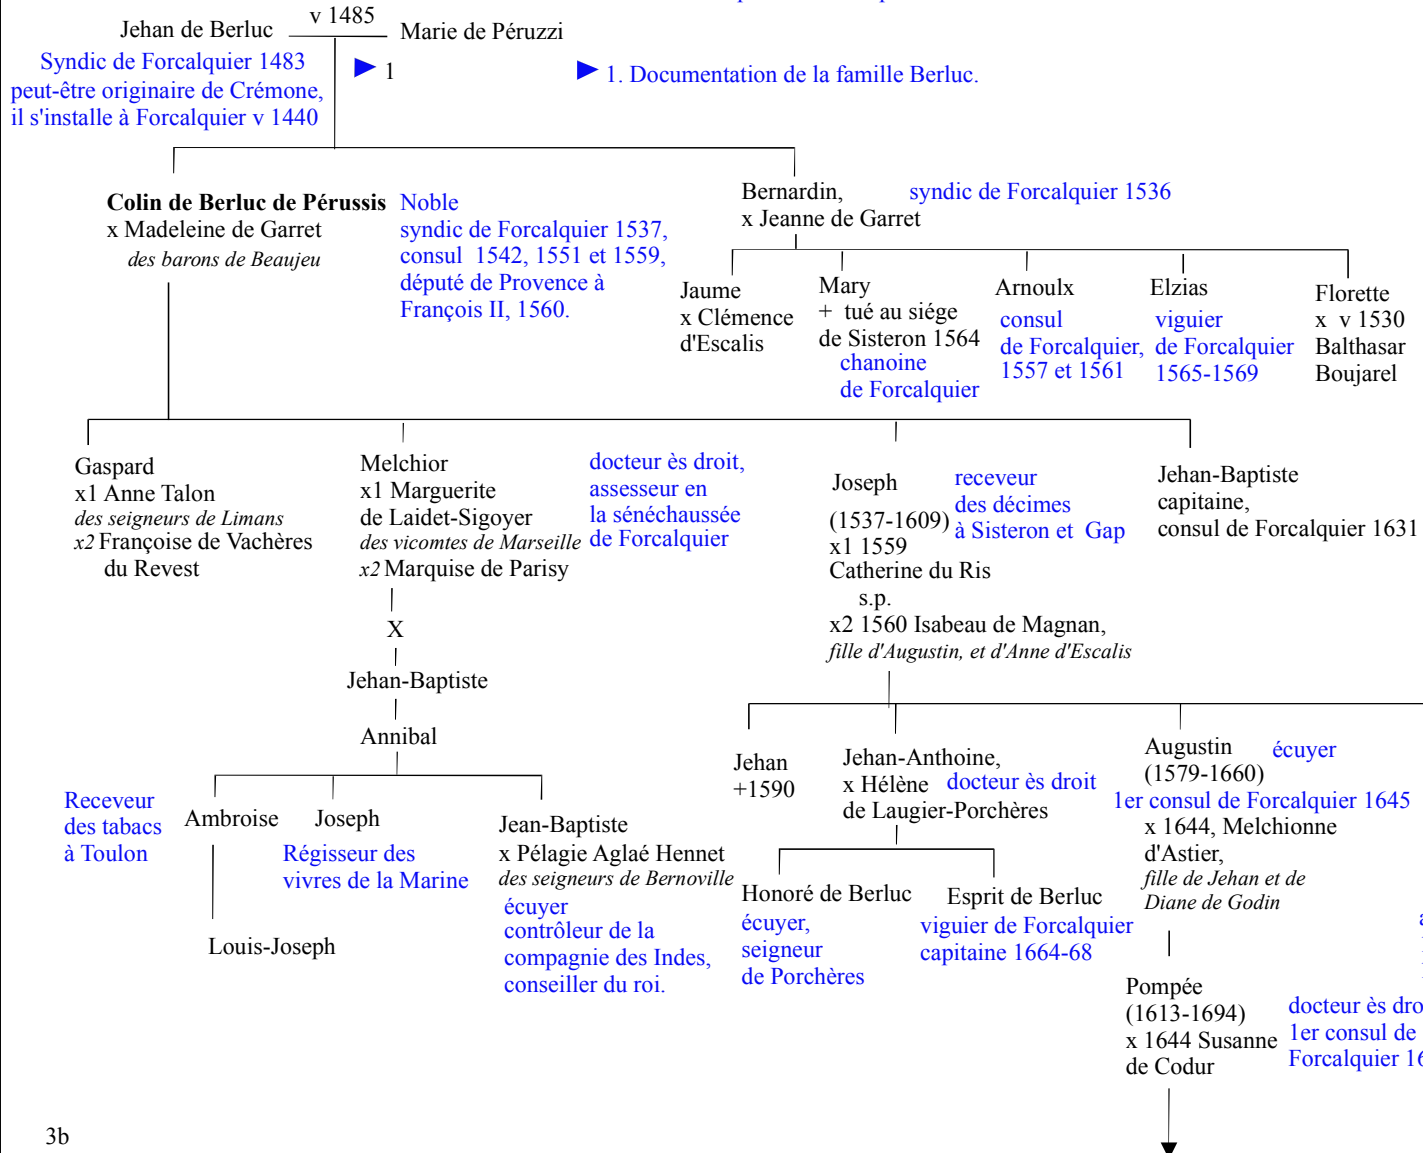

Famille Berluc-Pérussis.

Cette famille est originaire d'Italie.
Elle est issue de l'illustre famille Peruzzi.
Depuis quatre siècles elle habite le comté de Forcalquier,
où elle possédait la seigneurie de Porchères.
Elle avait primitivement pour nom "**Berluchi Peruzzi**"

BERLUC-PERUSSIS

BERLUC-PERUSSIS :

Habite à Forcalquier.
 Ecartelé aux 1 et 4 d'argent au lévrier de sable
 coupé de gueules à une croix d'or, qui sont les
 armes concédées sous Louis XIV à la branche
 de Porchères ; aux 2 et 3 d'azur à une poire d'or
 tigée et feuillée du même qui sont les armes Berluc
 anciennes : la poire étant celle des Peruzzi.

Devise : à recommencer.
 Support : un cygne.
 Couronne : de comte.