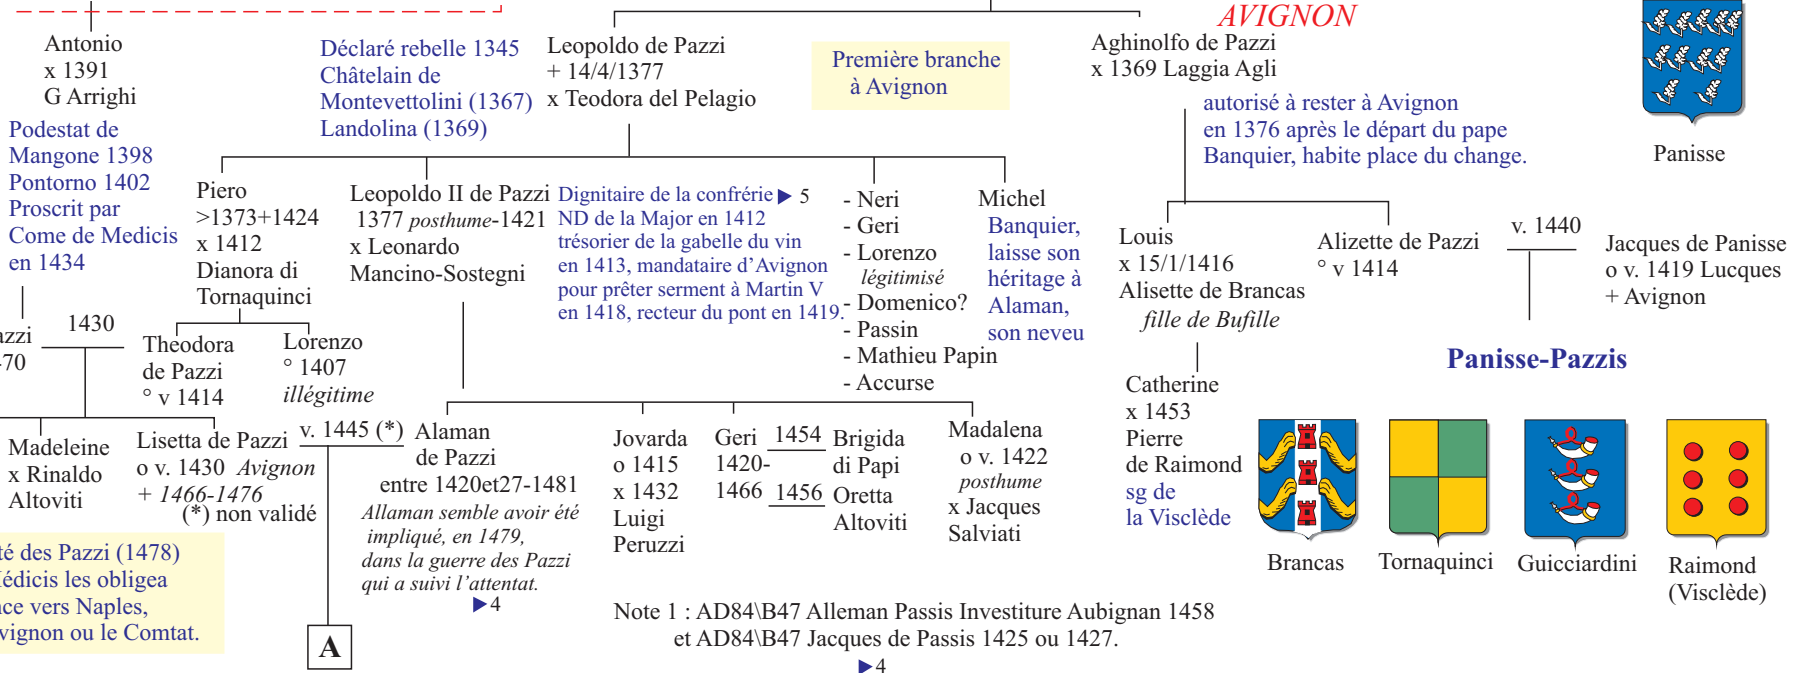

Genéalogie des familles nobles

PAZZI FLORENCE

Frescobaldi

Arighi

Altoviti

Peruzzi

Salviati

Chef guelfe florentin,
capitaine de la cavalerie florentine,
podestat (1250)

LUCQUES

obtient les armes
actuelles des Pazzi.

Marchand-banquier
Châtelain Montemuro (1318)
et Rocobruno (1332), podestat
de Montecatini (1338)

FLORENCE AVIGNON

Pazzi

D'azur semé de croisettes recroisetées au pied fiché d'or, à deux bars adossés du même, crétes et oreillés de gueules brochant sur le tout.