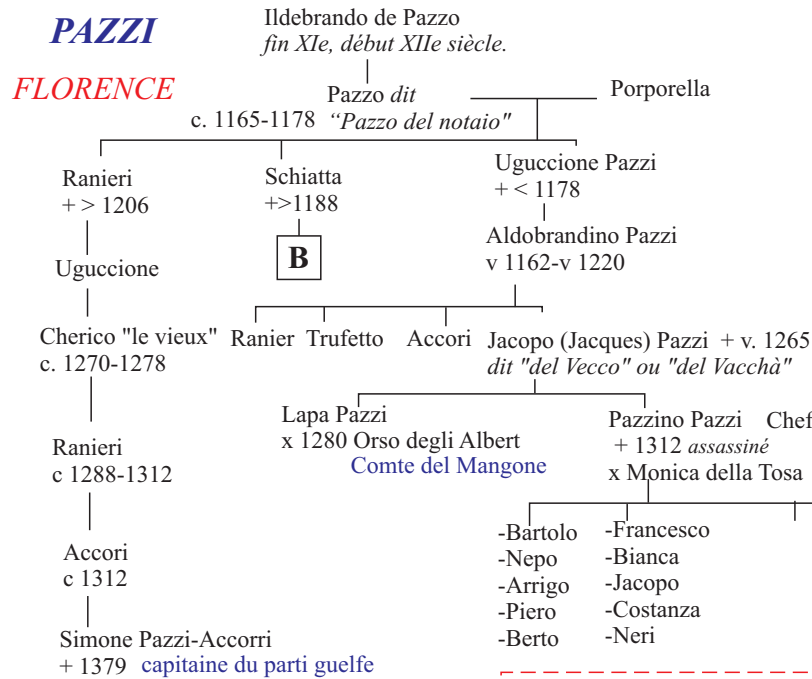

Genéalogie des familles nobles

PAZZI FLORENCE

Frescobaldi

Arighi

Altoviti

Peruzzi

Salviati

Chef guelfe florentin,
capitaine de la cavalerie florentine,
podestat (1250)

LUCQUES

obtient les armes
actuelles des Pazzi.

Marchand-banquier
Châtelain Montemuro (1318)
et Rocobruno (1332), podestat
de Montecatini (1338)

FLORENCE AVIGNON

Pazzi

D'azur semé de croisettes recroisetées au pied fiché d'or, à deux bars adossés du même, crétes et oreillés de gueules brochant sur le tout.

Panisse

Brancas

Tornaquinci

Guicciardini

Raimond (Visclède)