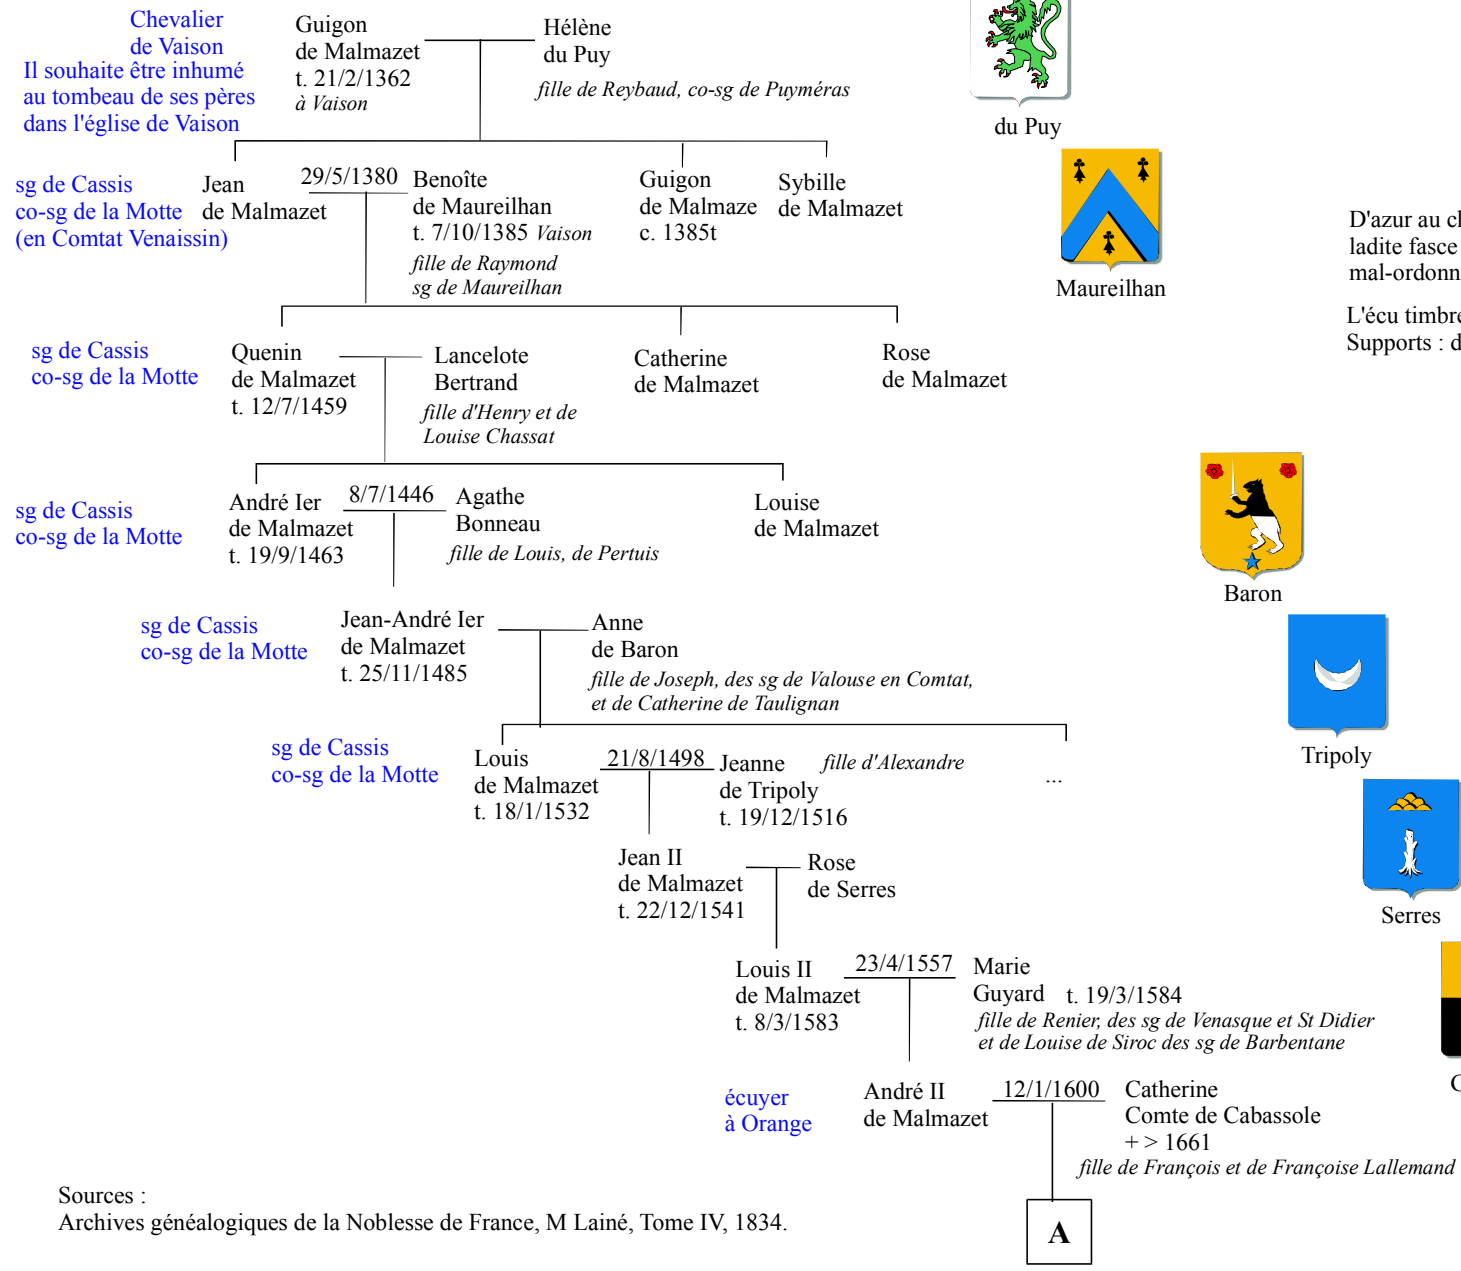

# Généalogie des familles nobles

La famille des barons de Saint-Andéol, établie en Vivarais, est originaire du Comtat Venaissin.

## de MALMAZET

du Puy

Maureilhan

D'azur au chevron d'or abaissé sous une fasce du même, ladite fasce accompagnée en chef de trois croissants mal-ordonnés d'argent.

L'écu timbré d'une couronne de marquis.  
Supports : deux licornes.

Baron

Tripoly

Serres

Guyard

Cabassole

Sources :  
Archives généalogiques de la Noblesse de France, M Lainé, Tome IV, 1834.