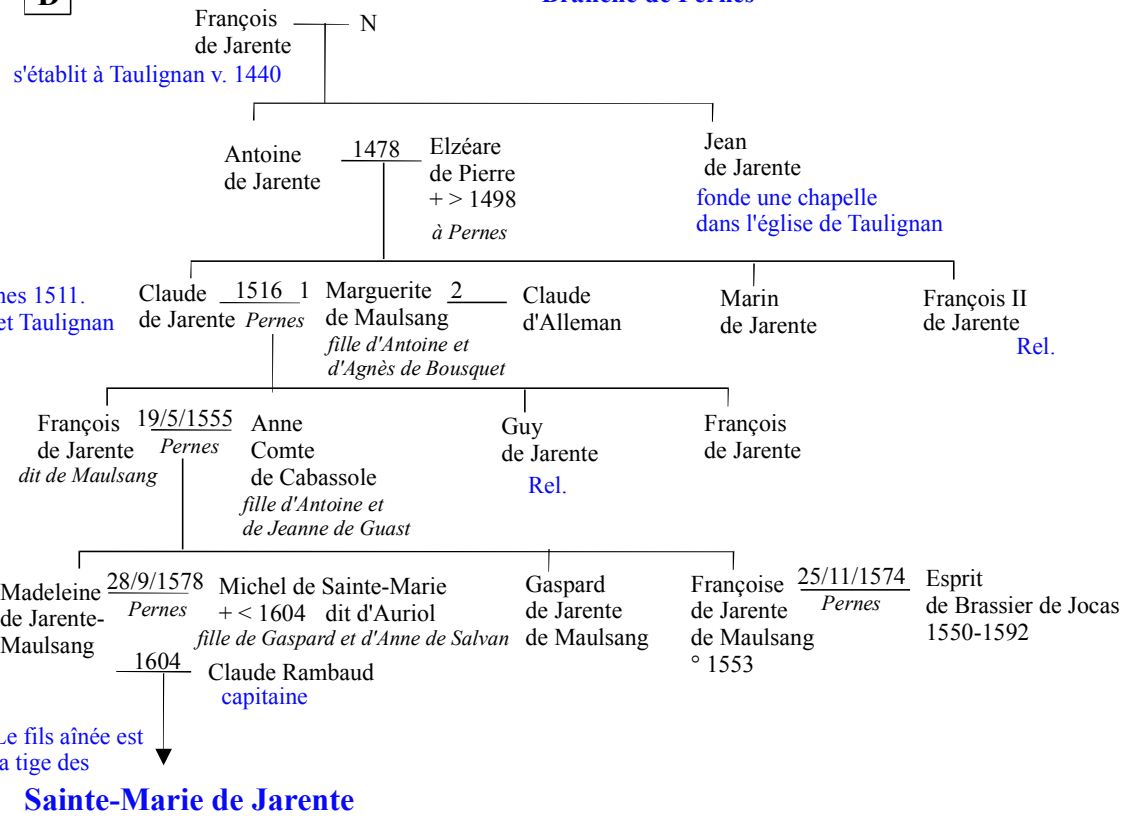

D

Branche de Pernes

JARENTE ou GERENTE

Ecartelé; aux 1 et 4, d'or au sautoir de gueules;
aux 2 et 3, de gueules treillissé d'argent, les claires-voies
semées de croissants renversés du même qui est de Maulsang

Ecartelé, aux 1 et 4 de Maulsang, aux 2 et 3 de Cabassole ; sur le tout de Jarente