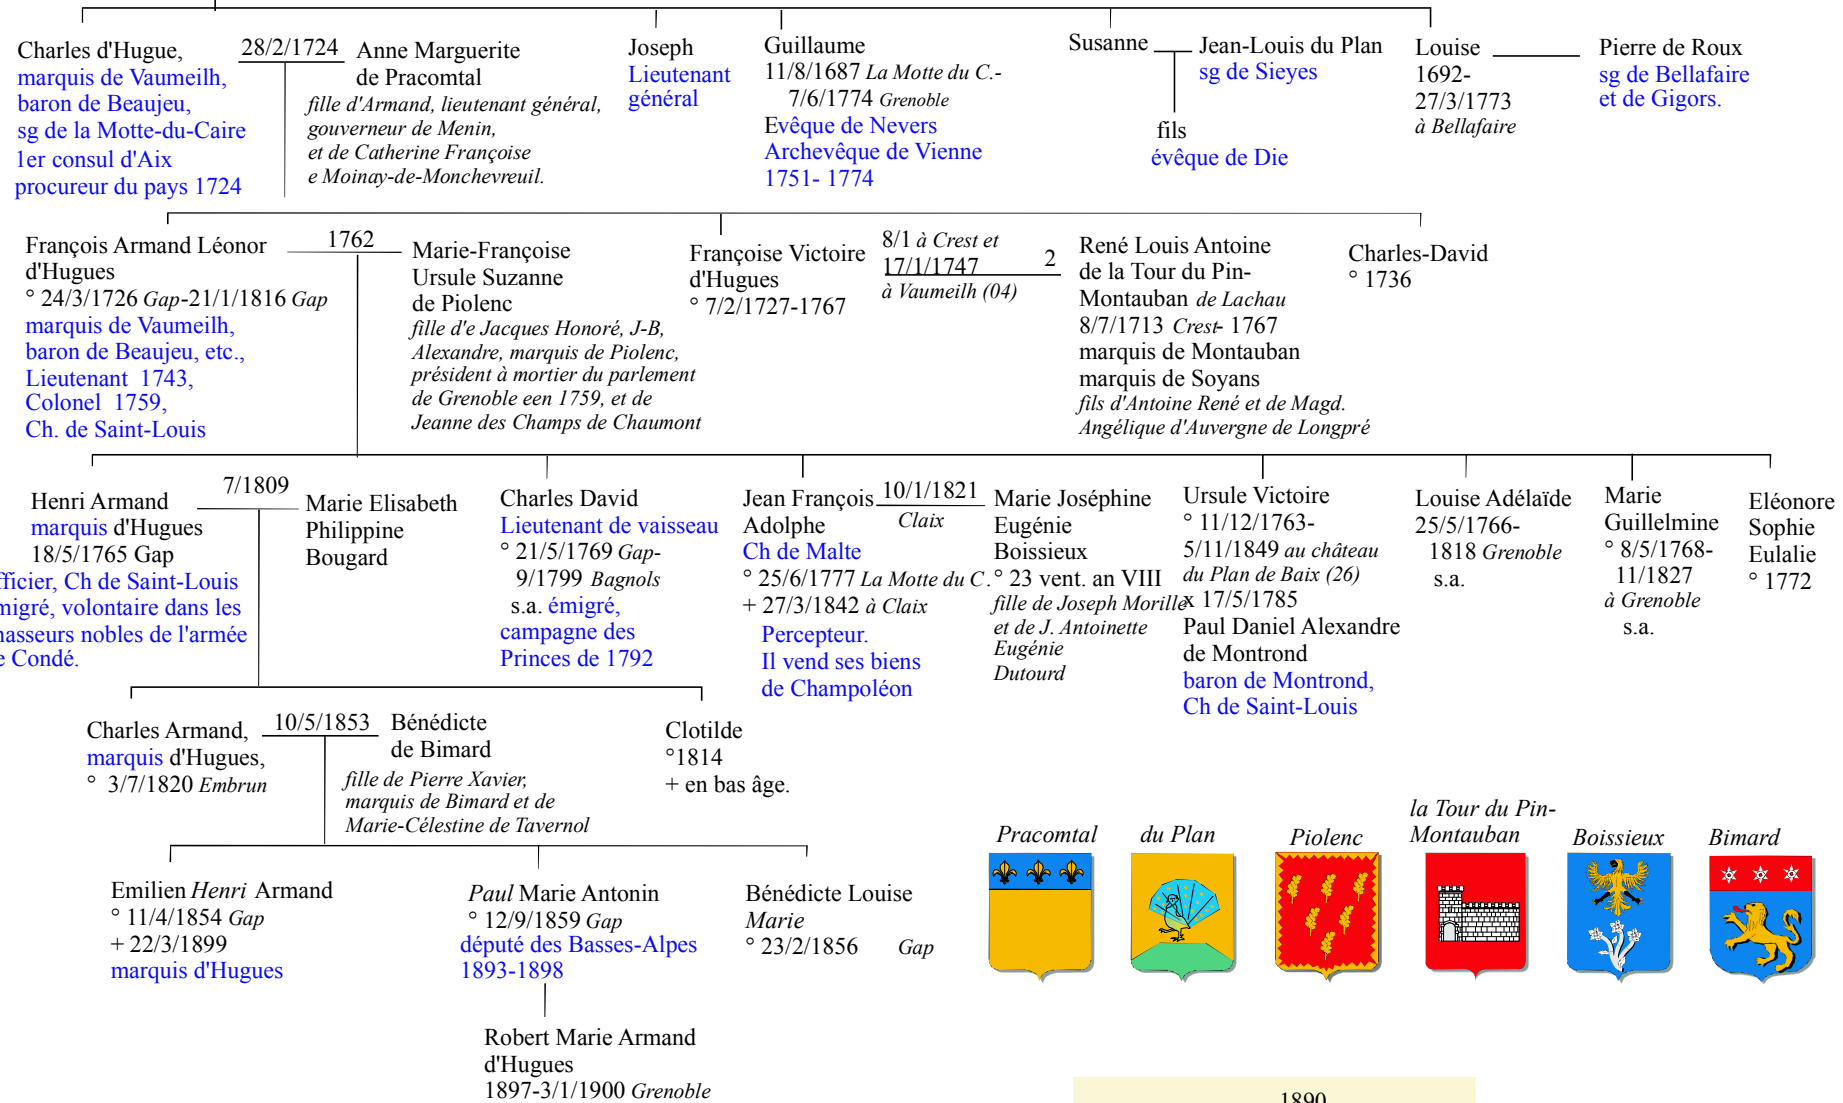

A

Branche aînée, des barons de Beaujeu, marquis de Vaumeilh, dite HUGUES de BEAUJEU (suite)

non rattaché :

Pierre d'Hugues comte d'Hugues 8/11/1873-21/8/1961 (15/9/1906) s.p. **Nicole Renée Marie de Martel de Janville ° 12/9/1877** (filles de Roger et de Sibylle de Riquetti-Mirabeau)

Participe aux Jeux Olympiques de 1900 et 1906

Léonce d'Hugues baron (1890) **M. Louise Antoinette du Treyve**