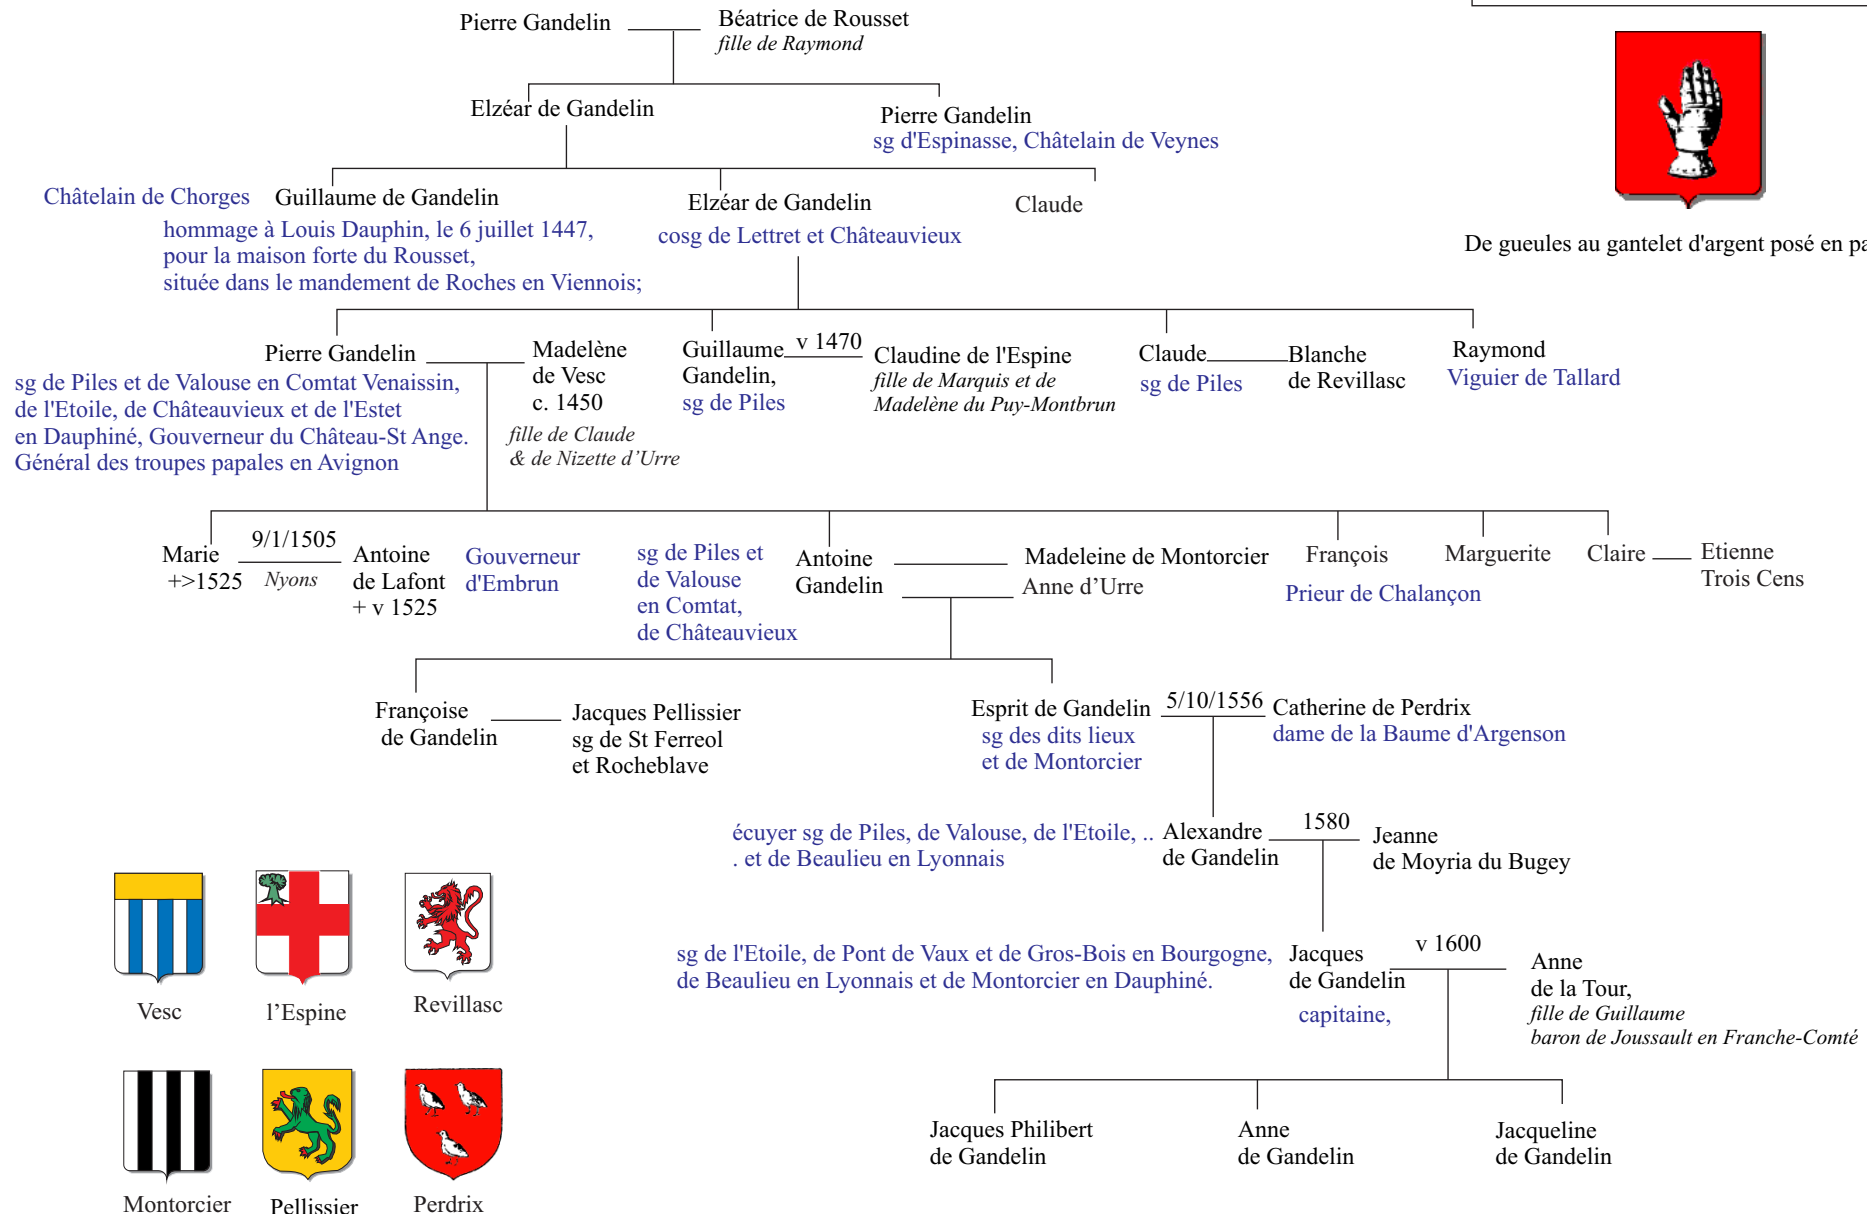

Famille du Comtat et du Dauphiné.

Fiefs : sg de Piles et de Valouse en Comtat, de Châteaueux, Montorcier, l'Etoile, l'Estret et le Rousset en Dauphiné.

GANDELIN

De gueules au gantelet d'argent posé en pal.

Vesc

l'Espine

Revillasc

Montorcier

Pellissier

Perdrix