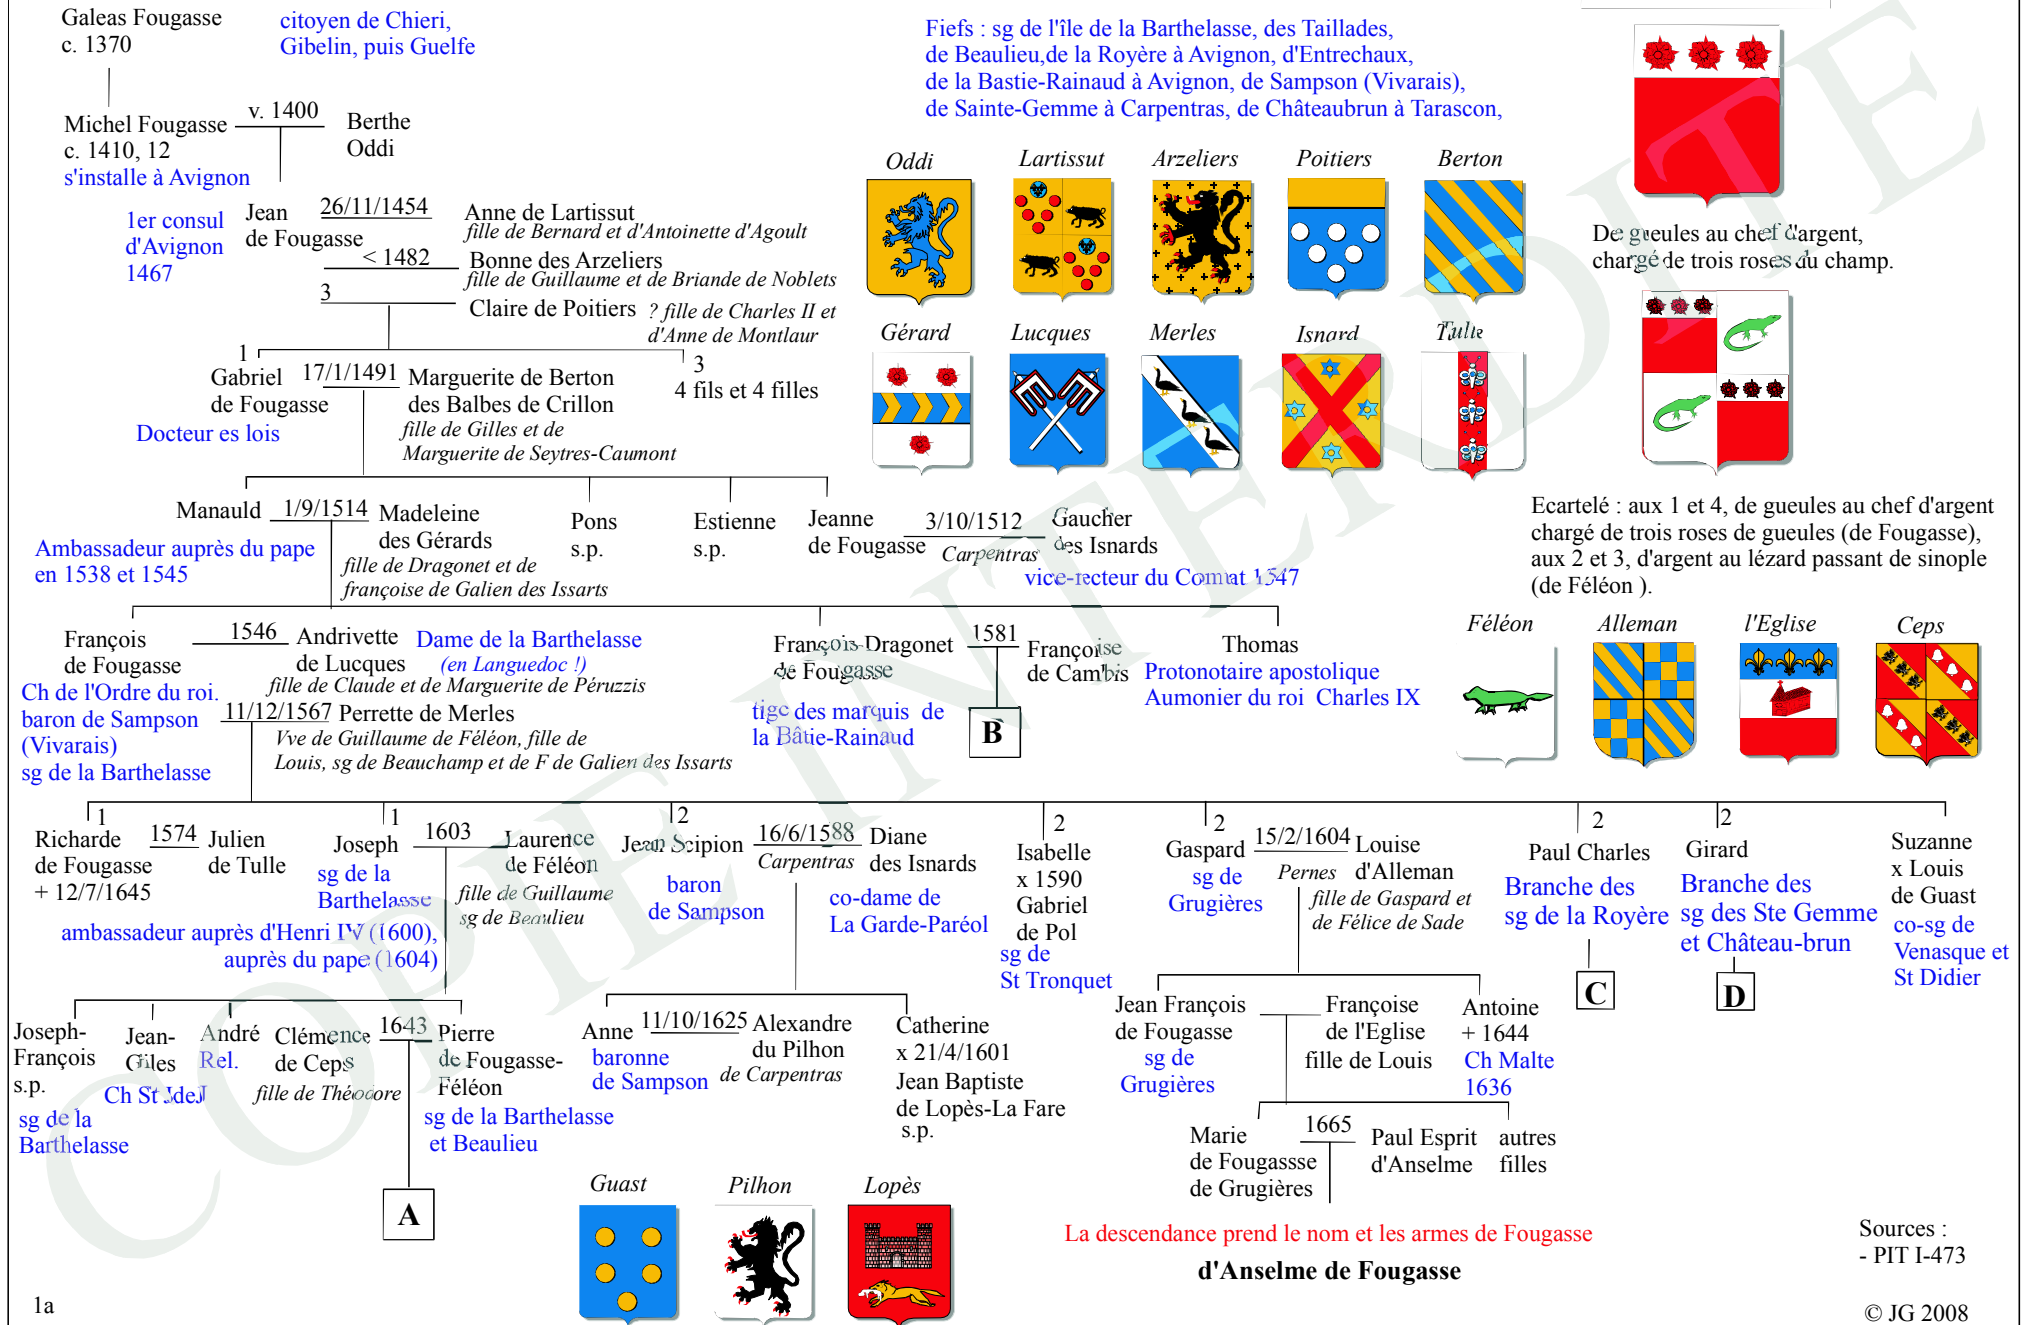

Généalogie des familles nobles

Famille d'origine de la ville de Chiéri près Turin qui s'installe en Comtat au XV^e siècle.

FOUGASSE

De gueules au chef d'argent, chargé de trois roses du champ.

Ecartelé : aux 1 et 4, de gueules au chef d'argent chargé de trois roses de gueules (de Fougasse), aux 2 et 3, d'argent au lézard passant de sinople (de Féléon).

Fiefs : sg de l'île de la Barthelasse, des Taillades, de Beaulieu, de la Royère à Avignon, d'Entrechaux, de la Bastie-Rainaud à Avignon, de Sampson (Vivarais), de Sainte-Gemme à Carpentras, de Châteaubrun à Tarascon,