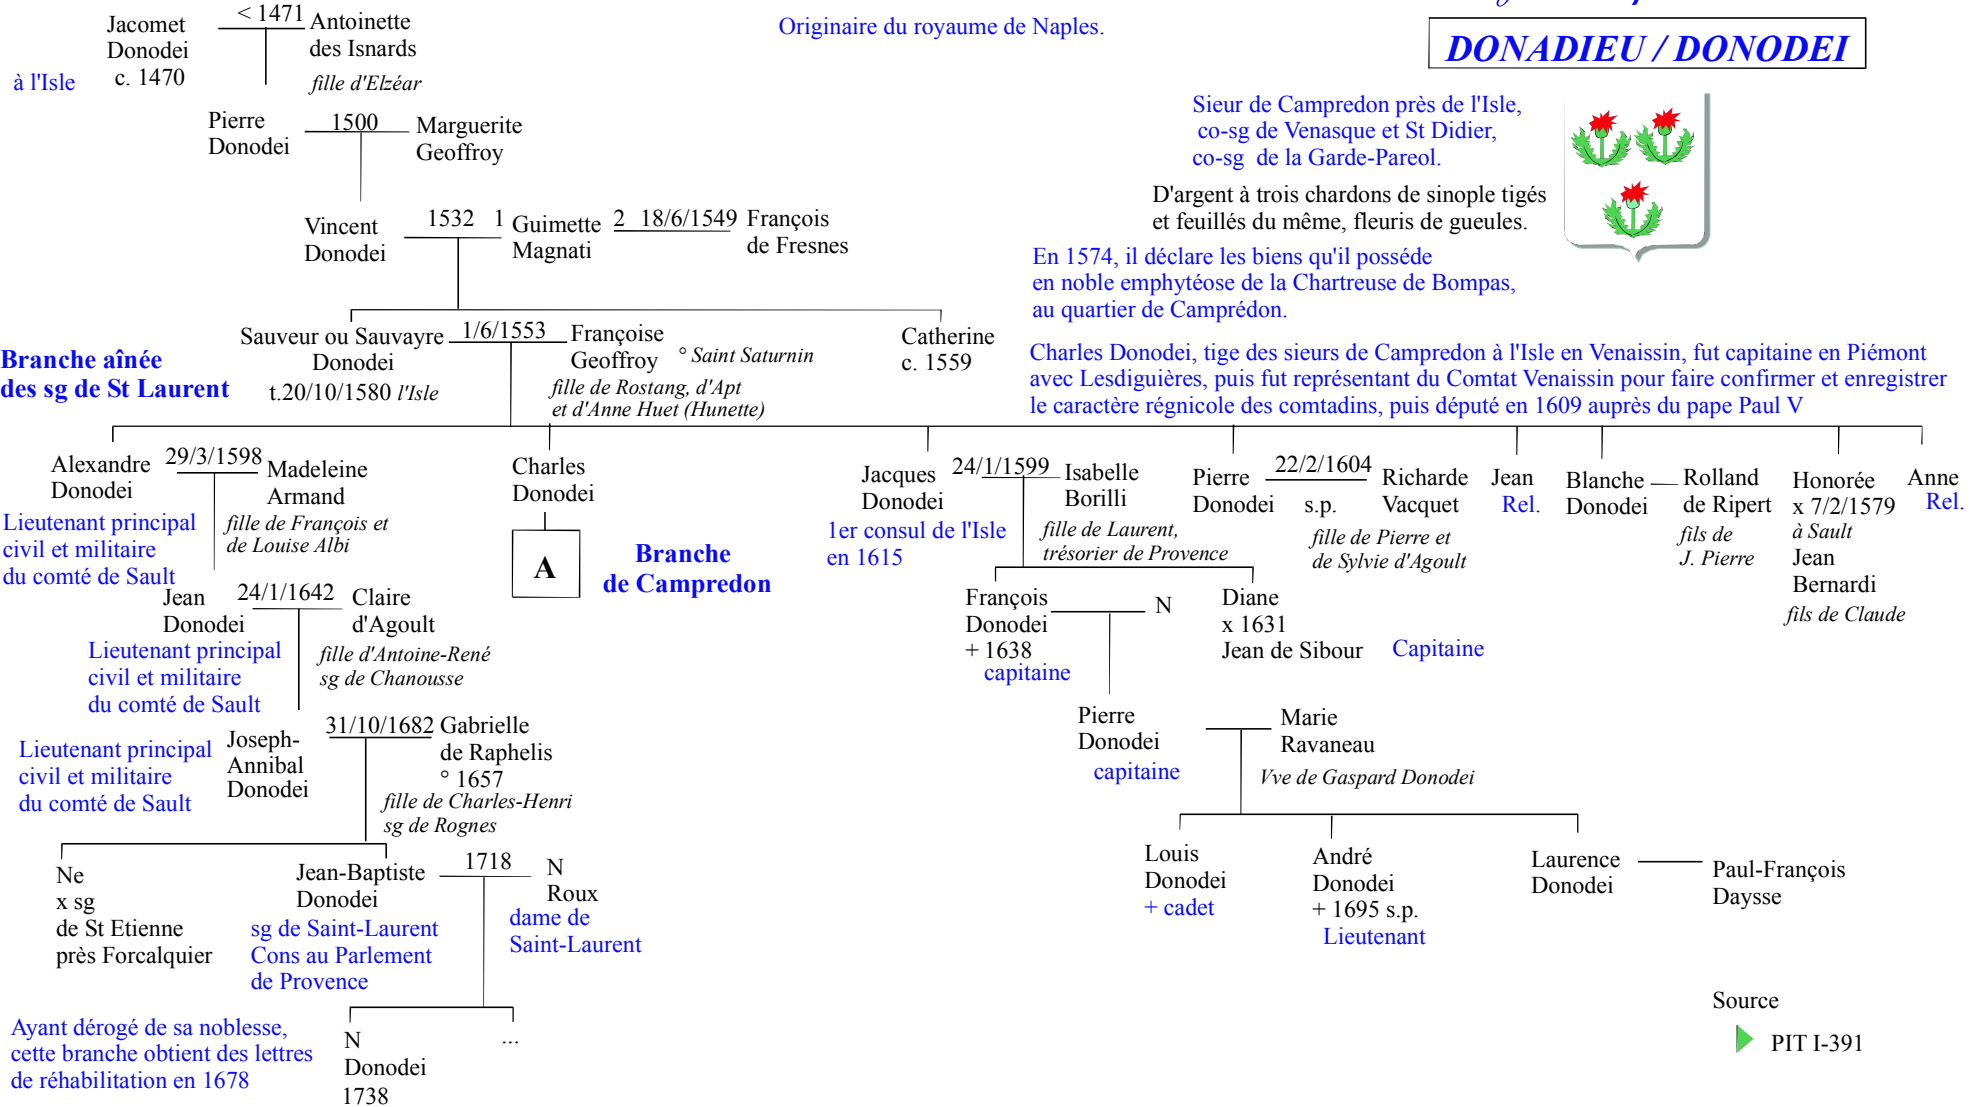

# Genéalogie des familles nobles

## DONADIEU / DONODEI

Originaire du royaume de Naples.

Sieur de Campredon près de l'Isle,  
co-sg de Venasque et St Didier,  
co-sg de la Garde-Pareol.

D'argent à trois chardons de sinople tigés  
et feuillés du même, fleuris de gueules.

En 1574, il déclare les biens qu'il possède  
en noble emphytéose de la Chartreuse de Bompas,  
au quartier de Campredon.

Charles Donodei, tige des sieurs de Campredon à l'Isle en Venaissin, fut capitaine en Piémont  
avec Lesdiguières, puis fut représentant du Comtat Venaissin pour faire confirmer et enregistrer  
le caractère régnicole des comtadins, puis député en 1609 auprès du pape Paul V