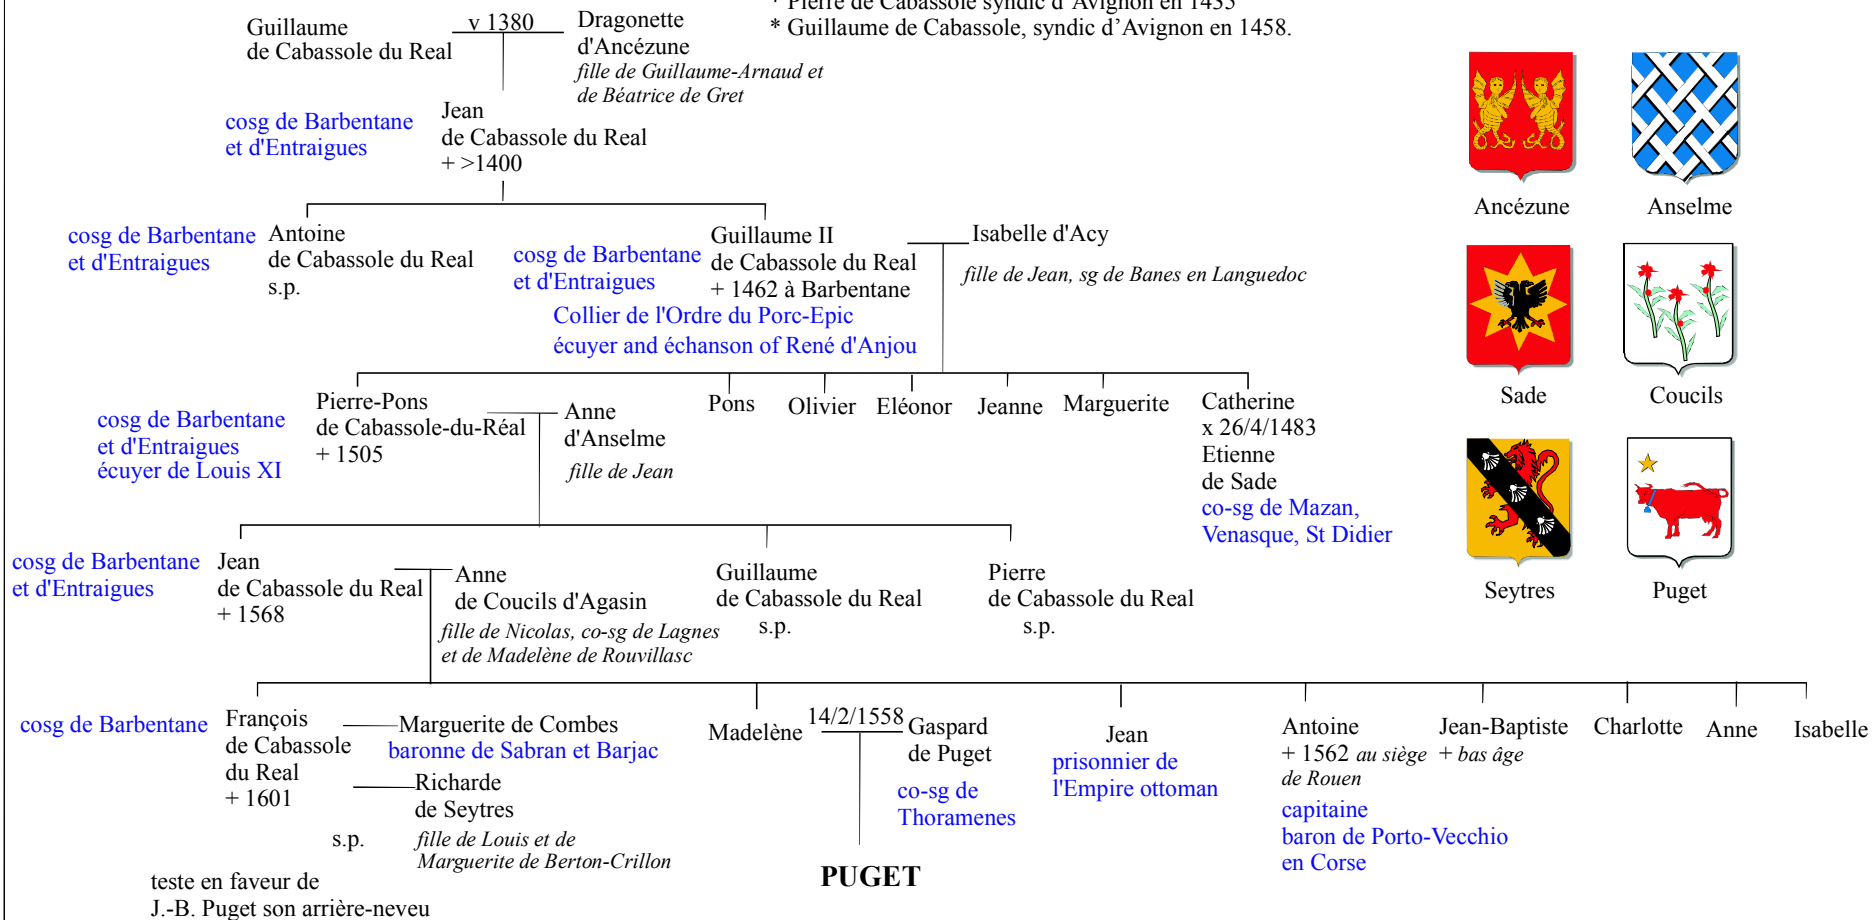

Branche d'Avignon.

de CABASSOLE du REAL

* Philippe de Cabassole, premier syndic d'Avignon en 1363, 1368, 1372, et 1379.

* Jean de Cabassole, syndic d'Avignon en 1404, 1407, 1414 et en 1419.

* Louis de Cabassole, syndic d'Avignon en 1406

* Pierre de Cabassole syndic d'Avignon en 1435

* Guillaume de Cabassole, syndic d'Avignon en 1458.

Ancézune

Anselme

Sade

Coucils

Seytres

Puget

éteinte dans la famille de Puget.