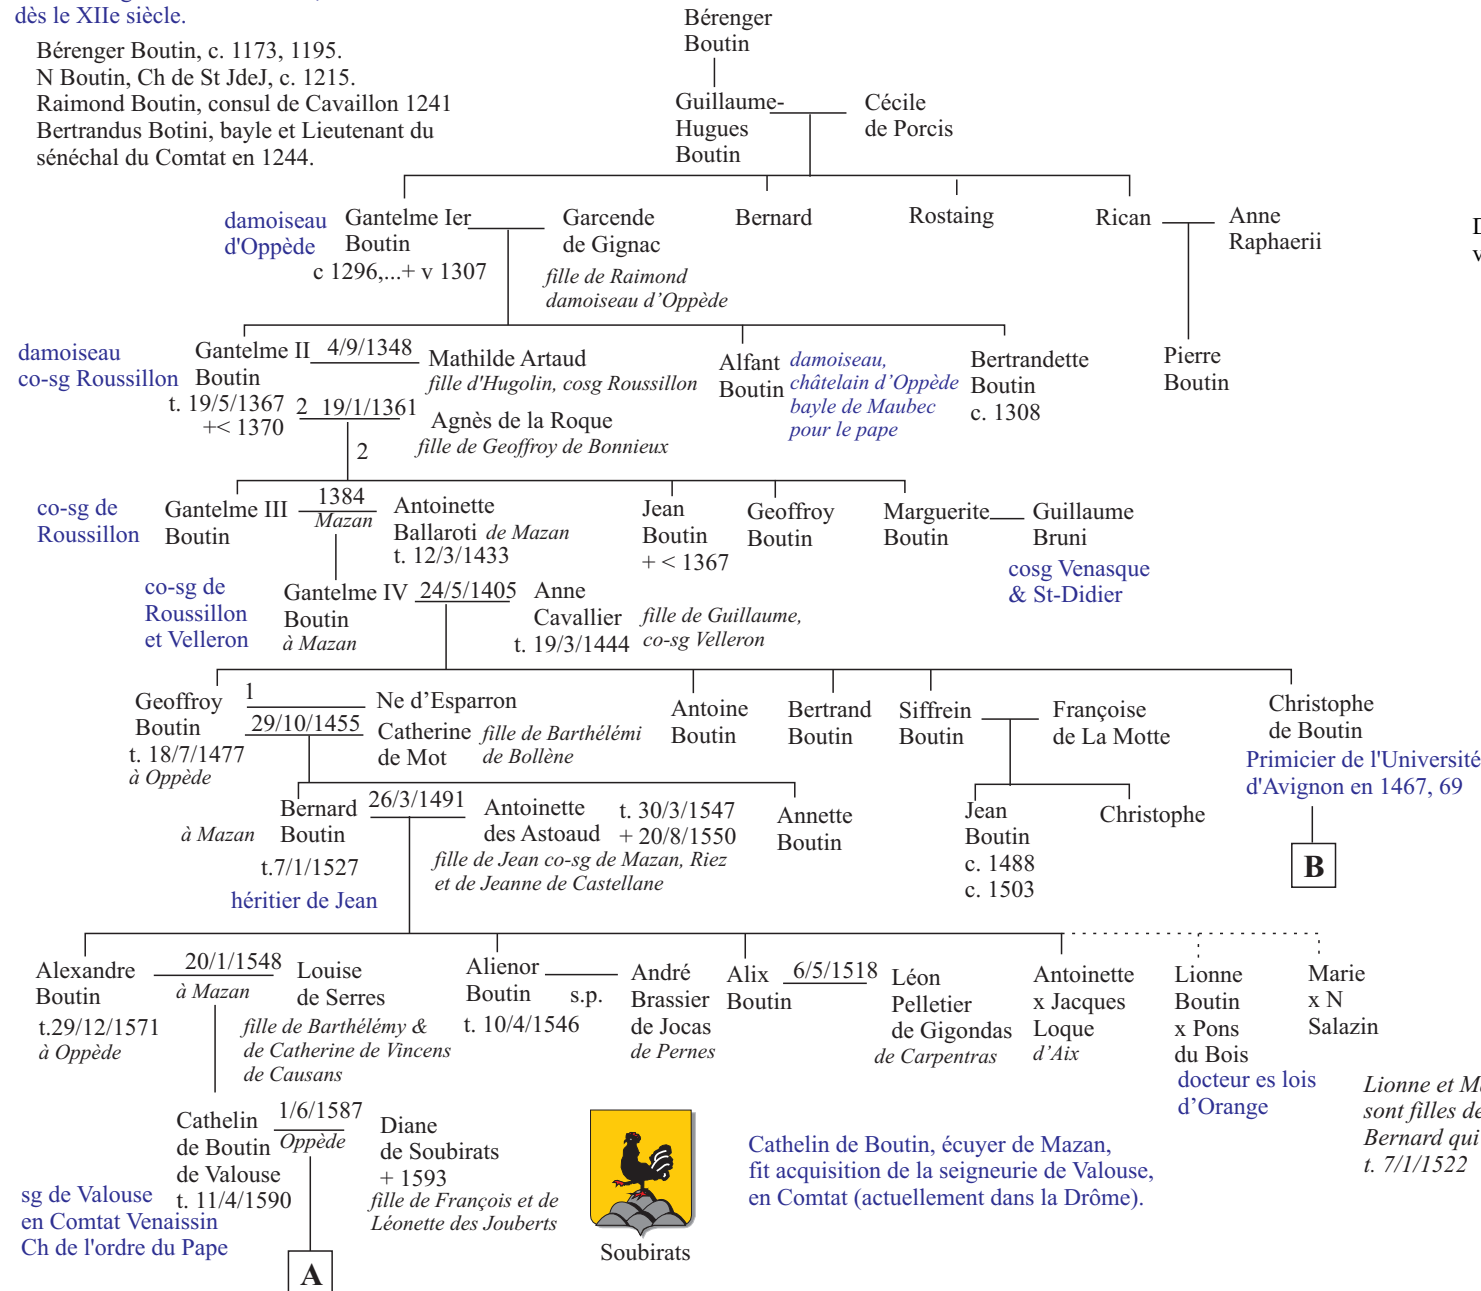

Famille originaire de Cavaillon, où elle résidait dès le XIIe siècle.

Bérenger Boutin, c. 1173, 1195.  
 N Boutin, Ch de St JdeJ, c. 1215.  
 Raimond Boutin, consul de Cavaillon 1241  
 Bertrandus Botini, bayle et Lieutenant du  
 sénéchal du Comtat en 1244.

## BOUTIN

D'or au lion de gueules armé, lampassé et vilainé d'azur, l'écu bordé d'un filet de gueules

La Roque

Ballaroti

Bruni

Mot

Astoaud

Serres

Pelletier de Gigondas

**B**

**A**

Lionne et Marie sont filles de Bernard qui t. 7/1/1522

Cathelin de Boutin, écuyer de Mazan, fit acquisition de la seigneurie de Valouse, en Comtat (actuellement dans la Drôme).