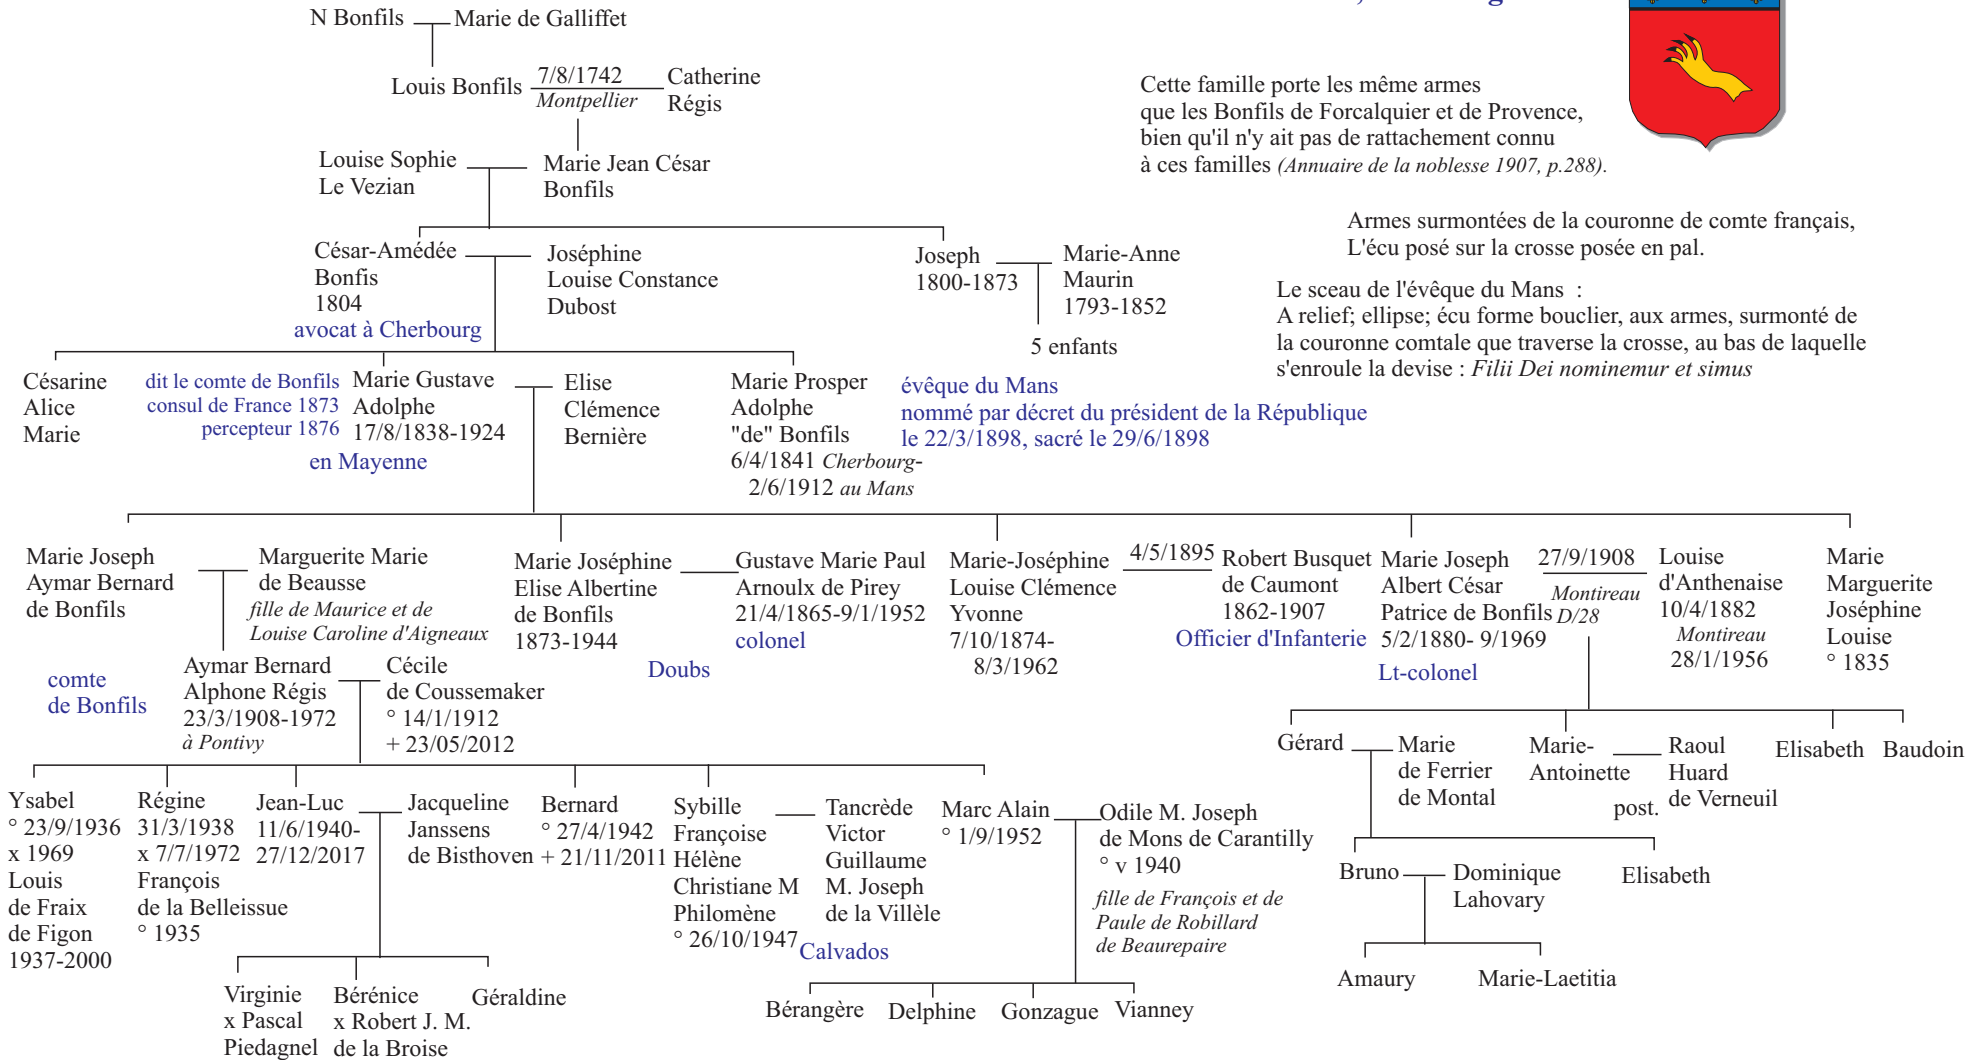

**BONFILS**

**BONFILS du Calvados, de Bretagne**

Cette famille porte les même armes que les Bonfils de Forcalquier et de Provence, bien qu'il n'y ait pas de rattachement connu à ces familles (*Annuaire de la noblesse 1907, p.288*).

Armes surmontées de la couronne de comte français, L'écu posé sur la crosse posée en pal.

Le sceau de l'évêque du Mans :  
A relief; ellipse; écu forme bouclier, aux armes, surmonté de la couronne comtale que traverse la crosse, au bas de laquelle s'enroule la devise : *Filii Dei nominemur et simus*