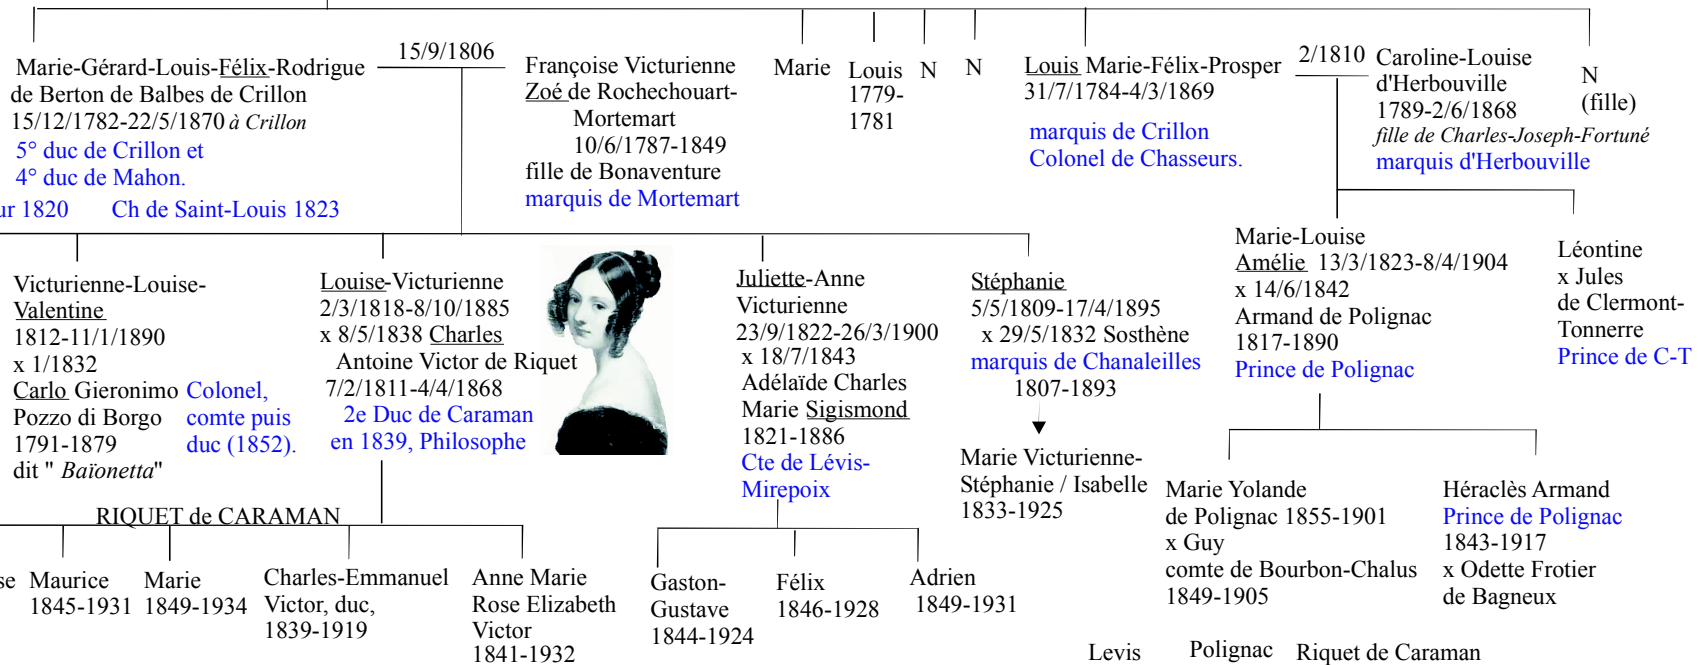

de Berton des Balbes de Crillon

François-Félix-Dorotheé de Berton de Balbes de Crillon (1748-1820), dit "Le chevalier de Crillon", 4° duc de Crillon

B *Branche des Ducs de Crillon*

Dernier duc de Crillon, confirmé par Louis XVIII en 1817, il est mort en ne laissant que 4 filles de son mariage. Lieutenant général Off. de la Légion d'honneur 1820

Grammont de Crillon

La famille des Balbes de Berton, duc de Crillon, s'éteint en 1870.