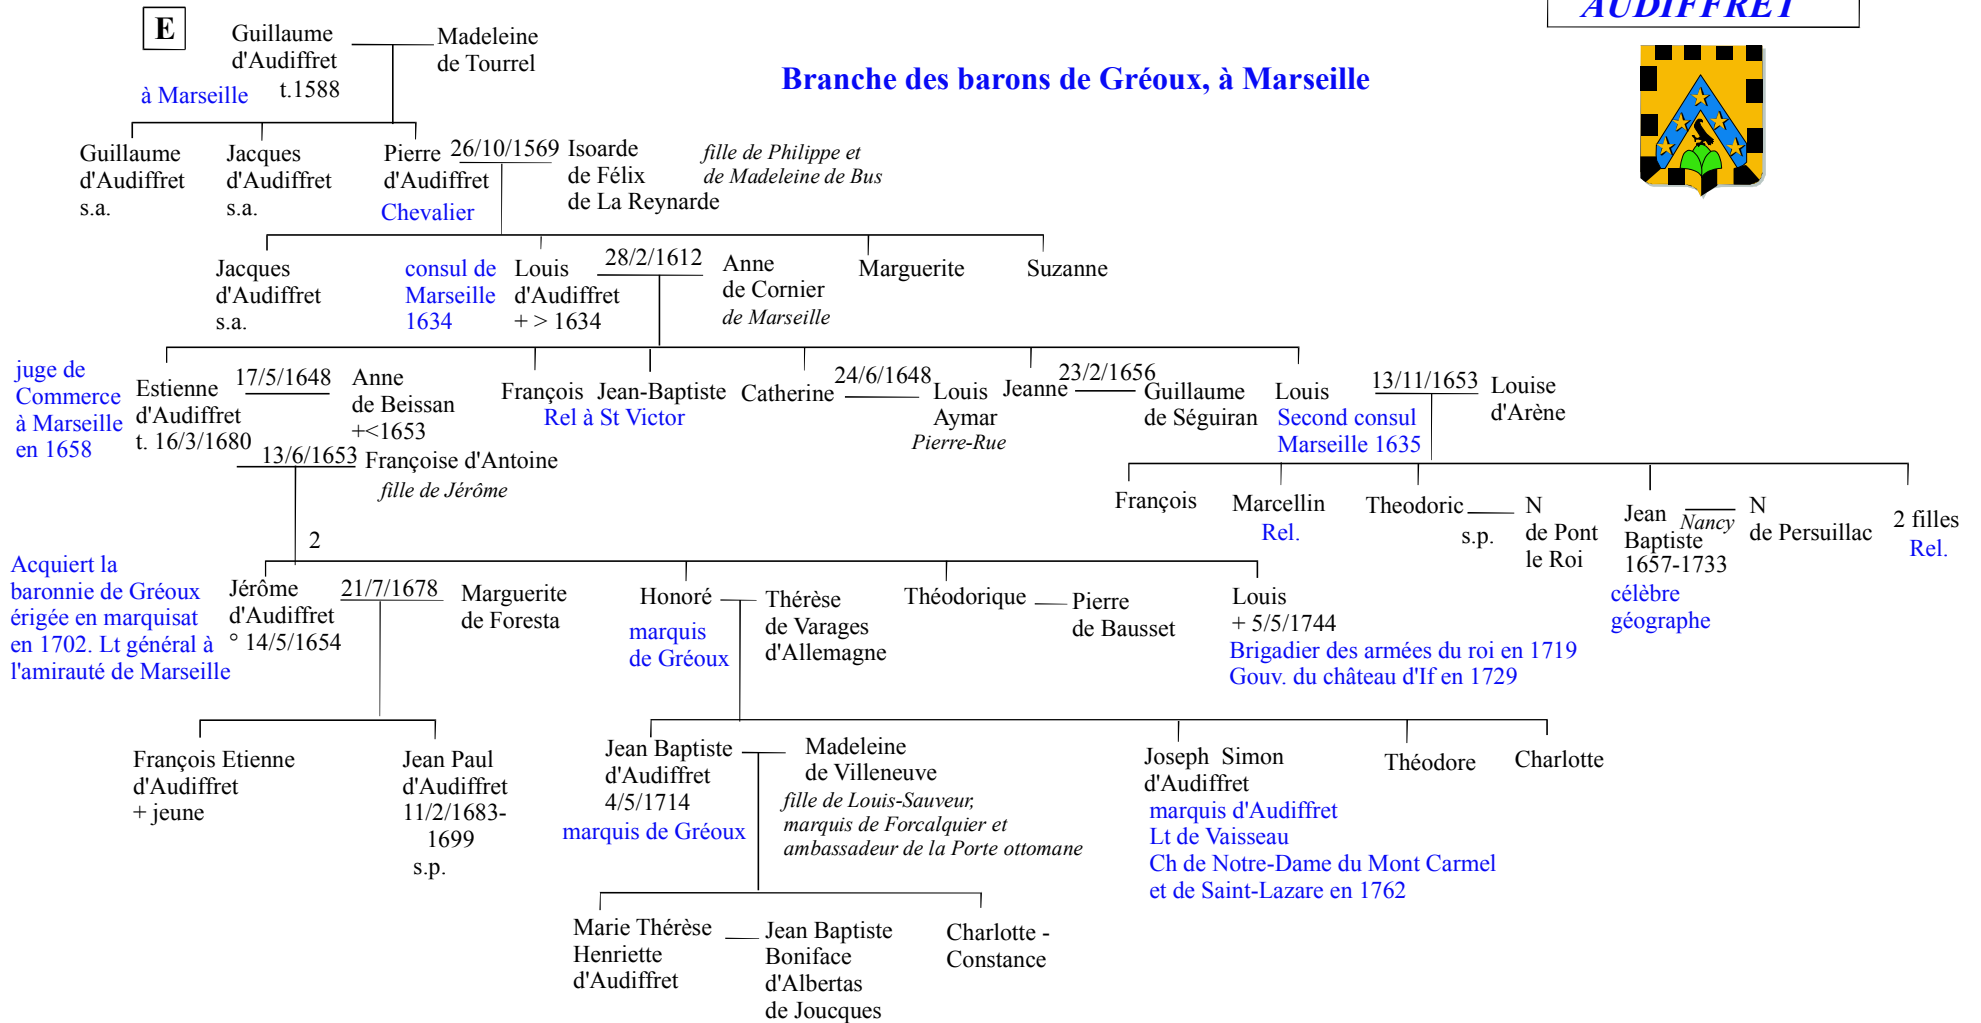

AUDIFFRET

Branche des barons de Gréoux, à Marseille

Polyeucte Audiffret ° 1750 à Barjols **Rel. puis à Naples**

François-César-Joseph-Madelon ° 15/1/1780 *Draguignan* + 6/1820