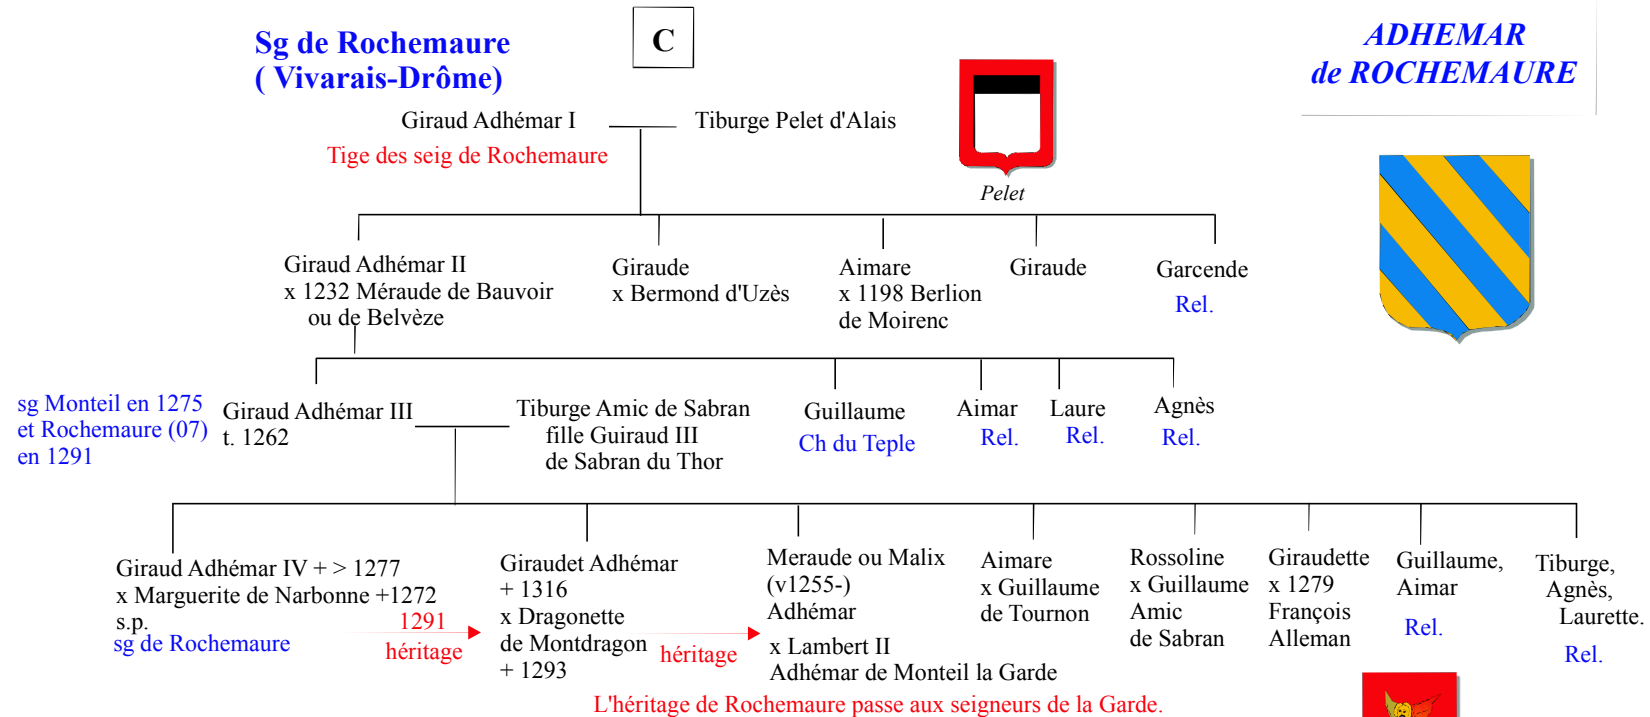

**Sg de Rochemaure
(Vivarais-Drôme)**

C

**ADHEMAR
de ROCHEMAURE**

**Derniers sg de Rochemaure
(Vivarais-Drôme)**

D

L'héritage de Rochemaure passe à Giraud Adhémar Ier
par cession de son frère Guigues en 1296

Seig de Rochemaure
coseig. de la Garde et
de Montélimar (3/4 de Montélimar en 1340)