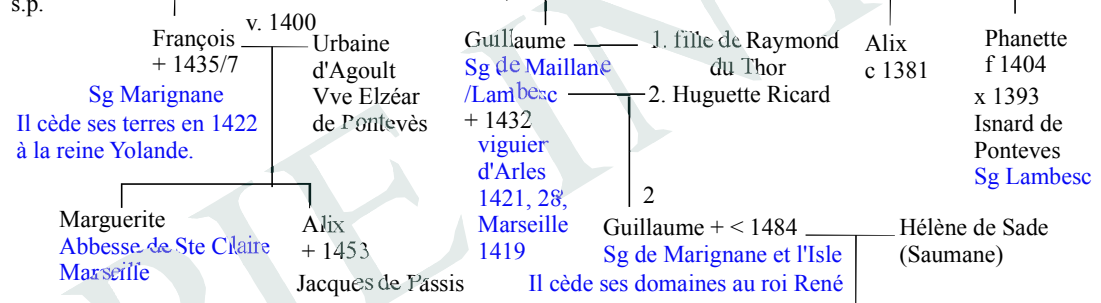

E

sg de Marignane et Berre

Cette branche porte toujours "de gueules à l'étoile à 16 raies d'argent", sans brisure.

Support : Deux mercures qui ont leurs caducées sous les pieds, vêtus de cotte-d'armes, celui de droite chargé d'un soleil sur la poitrine et celui de gauche d'une lune d'argent.

Adalmodis N v 1257 **Gilbert des Baux** *lo dous*
Sg Marignane cosg Meyrargues
1230-1277

Elle se remarie avec Guiran de Simiane s.p.

Cette postérité continue en Comtat Venaissin