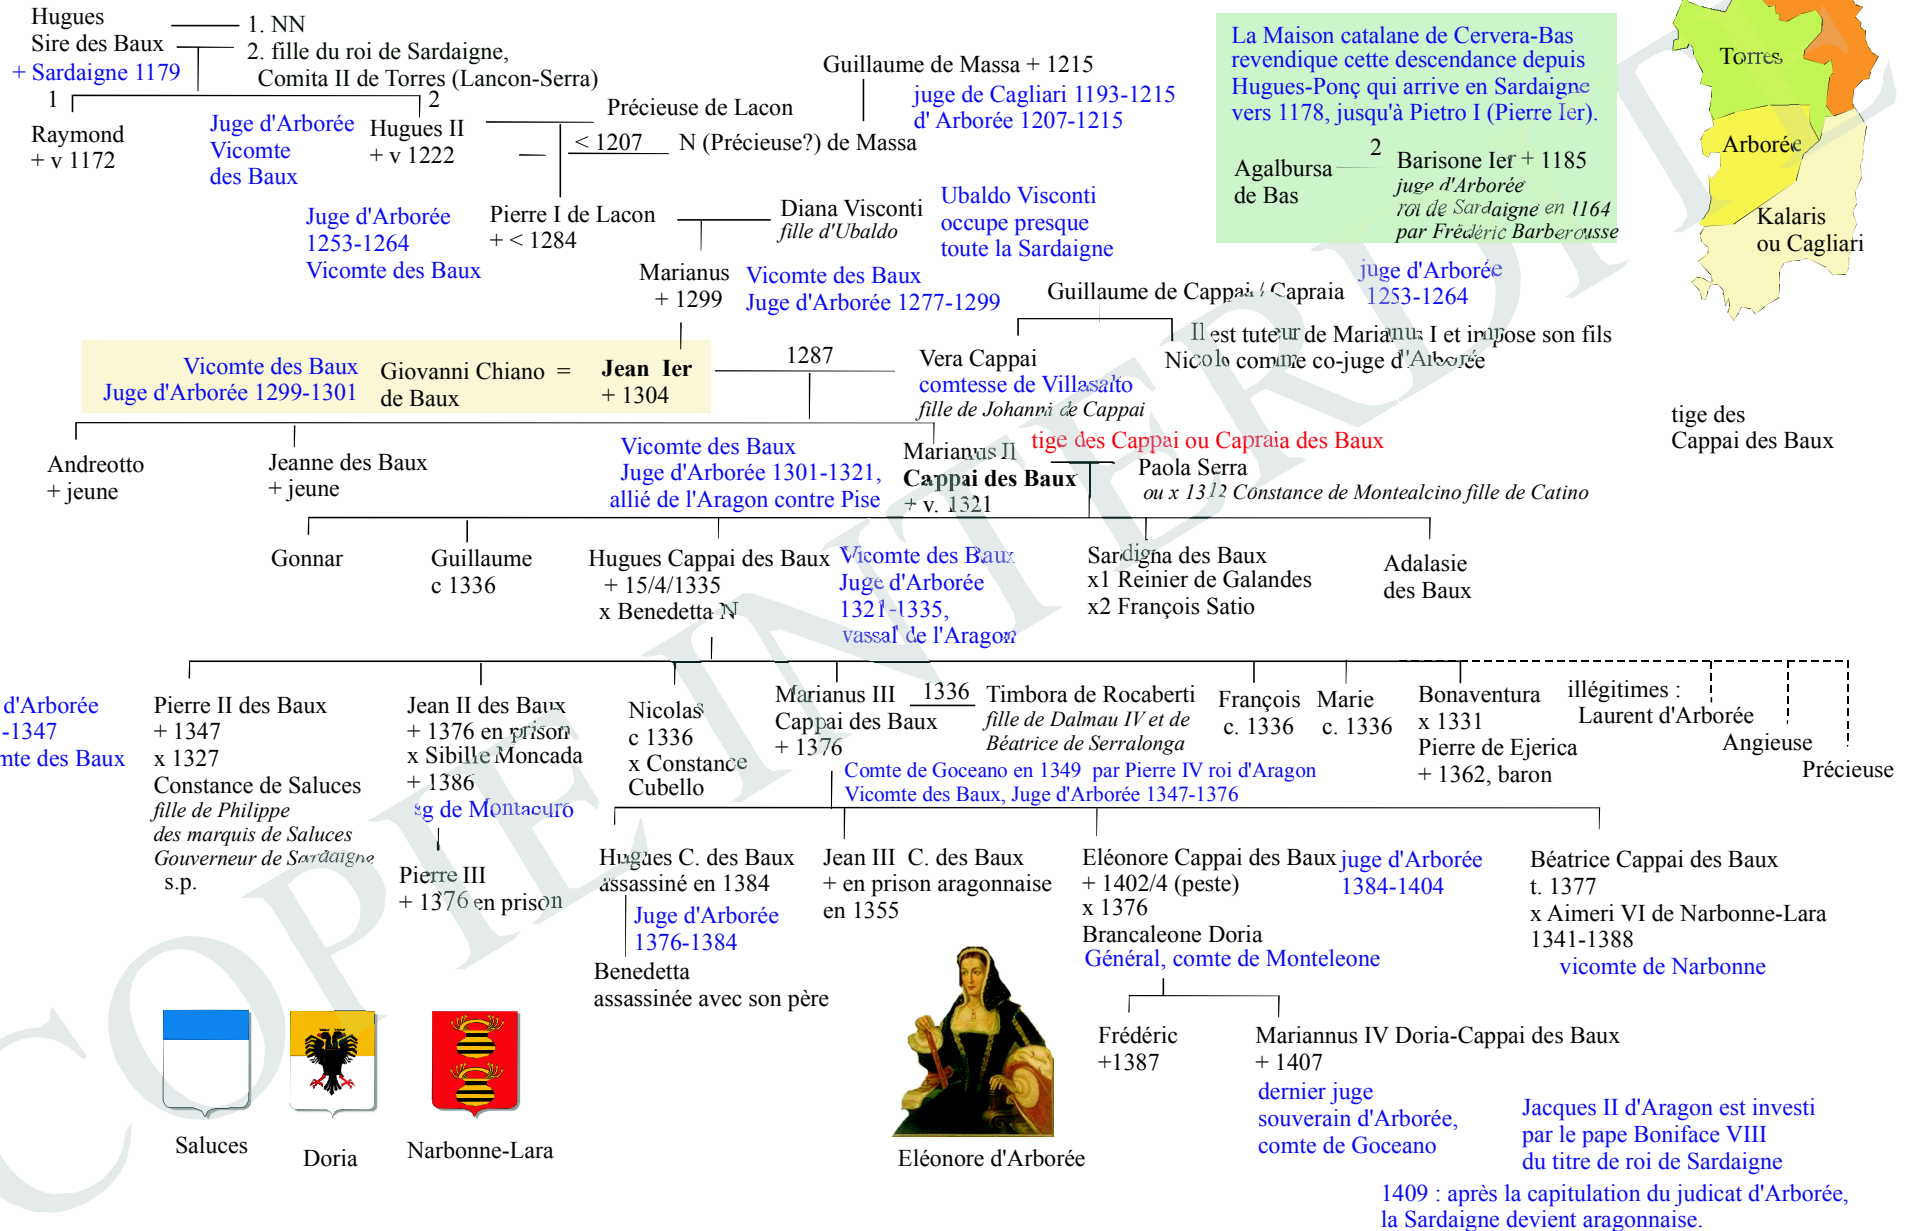

A
↓
Branche des Baux
juges d'Arborée

Les BAUX
juges souverains d'Arborée

Les judicats
de Sardaigne

La Maison catalane de Cervera-Bas revendique cette descendance depuis Hugues-Ponç qui arrive en Sardaigne vers 1178, jusqu'à Pietro I (Pierre Ier).
Agalburza de Bas — 2 Barisonne Ier + 1185
juge d'Arborée
roi de Sardaigne en 1164 par Frédéric Barberousse

Saluces

Doria

Narbonne-Lara

Eléonore d'Arborée