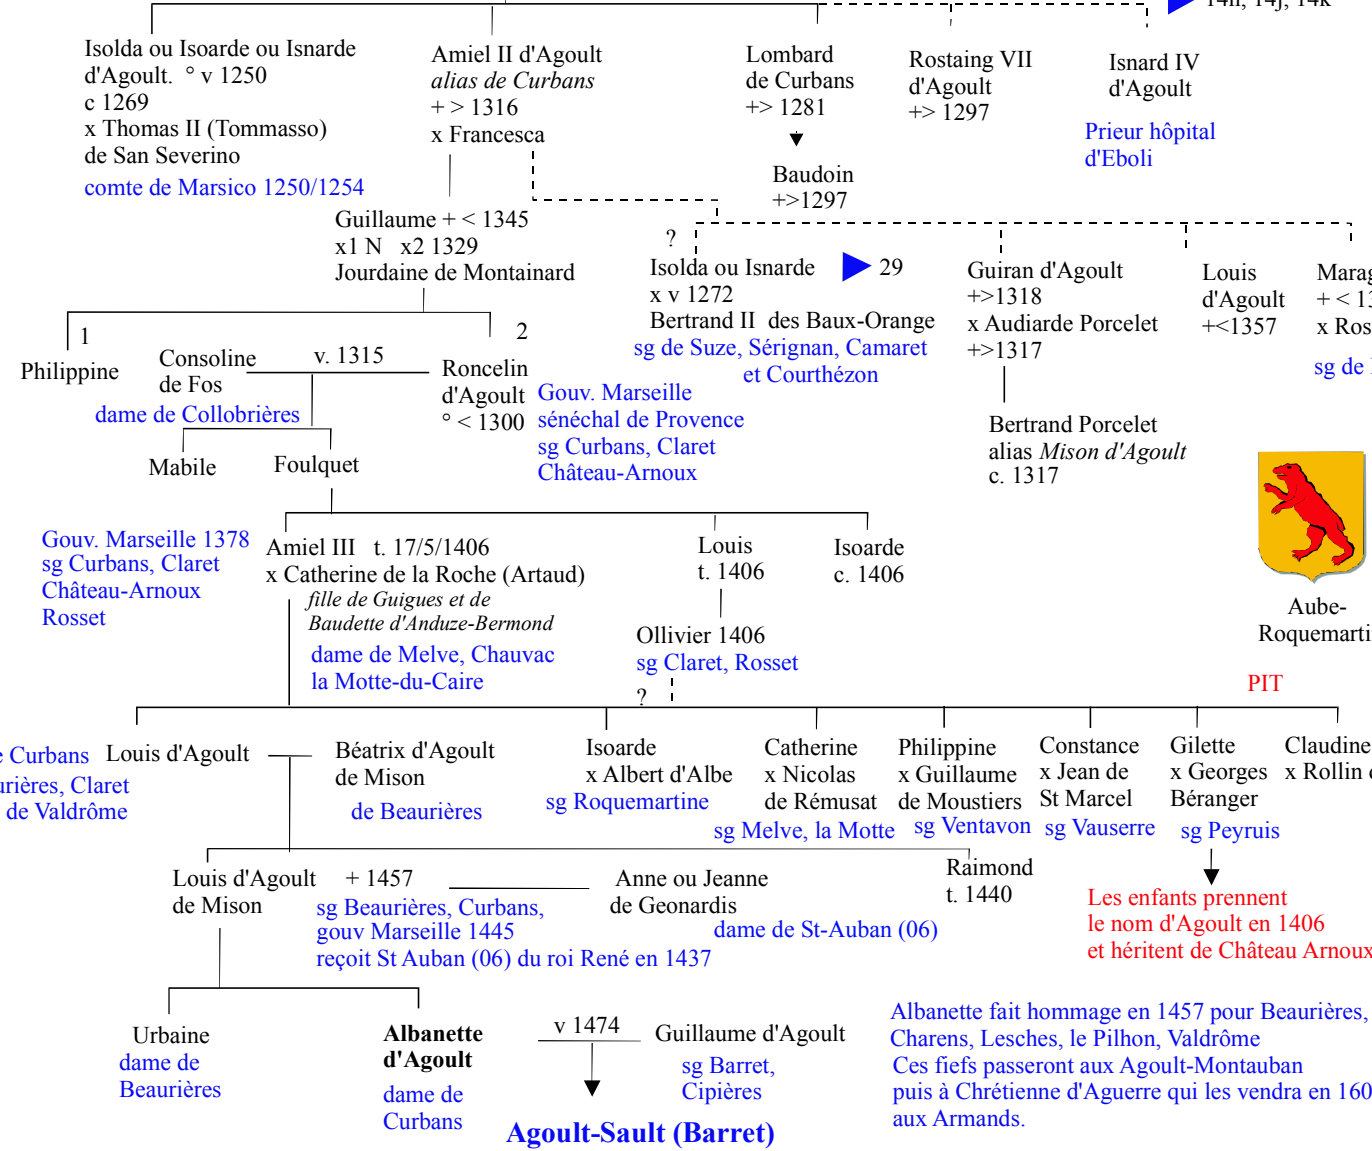

Branche de Curbans et du royaume de Sicile

d'Agoult

B1

sg de Curbans Monestier Claret
 Amiel Ier d'Agoult *alias de Curbans* + 1291
 Adélaïde de Mévouillon + 1291
fille de Raymond et de Béatrix de Genève
 Amiel accompagne Charles d'Anjou à Naples en 1265. Il est Grand sénéchal de Provence en 1267.

non rattachée
 Amélie de Corbano d'Agoult x v. 1200
 Jacques de Gantelme