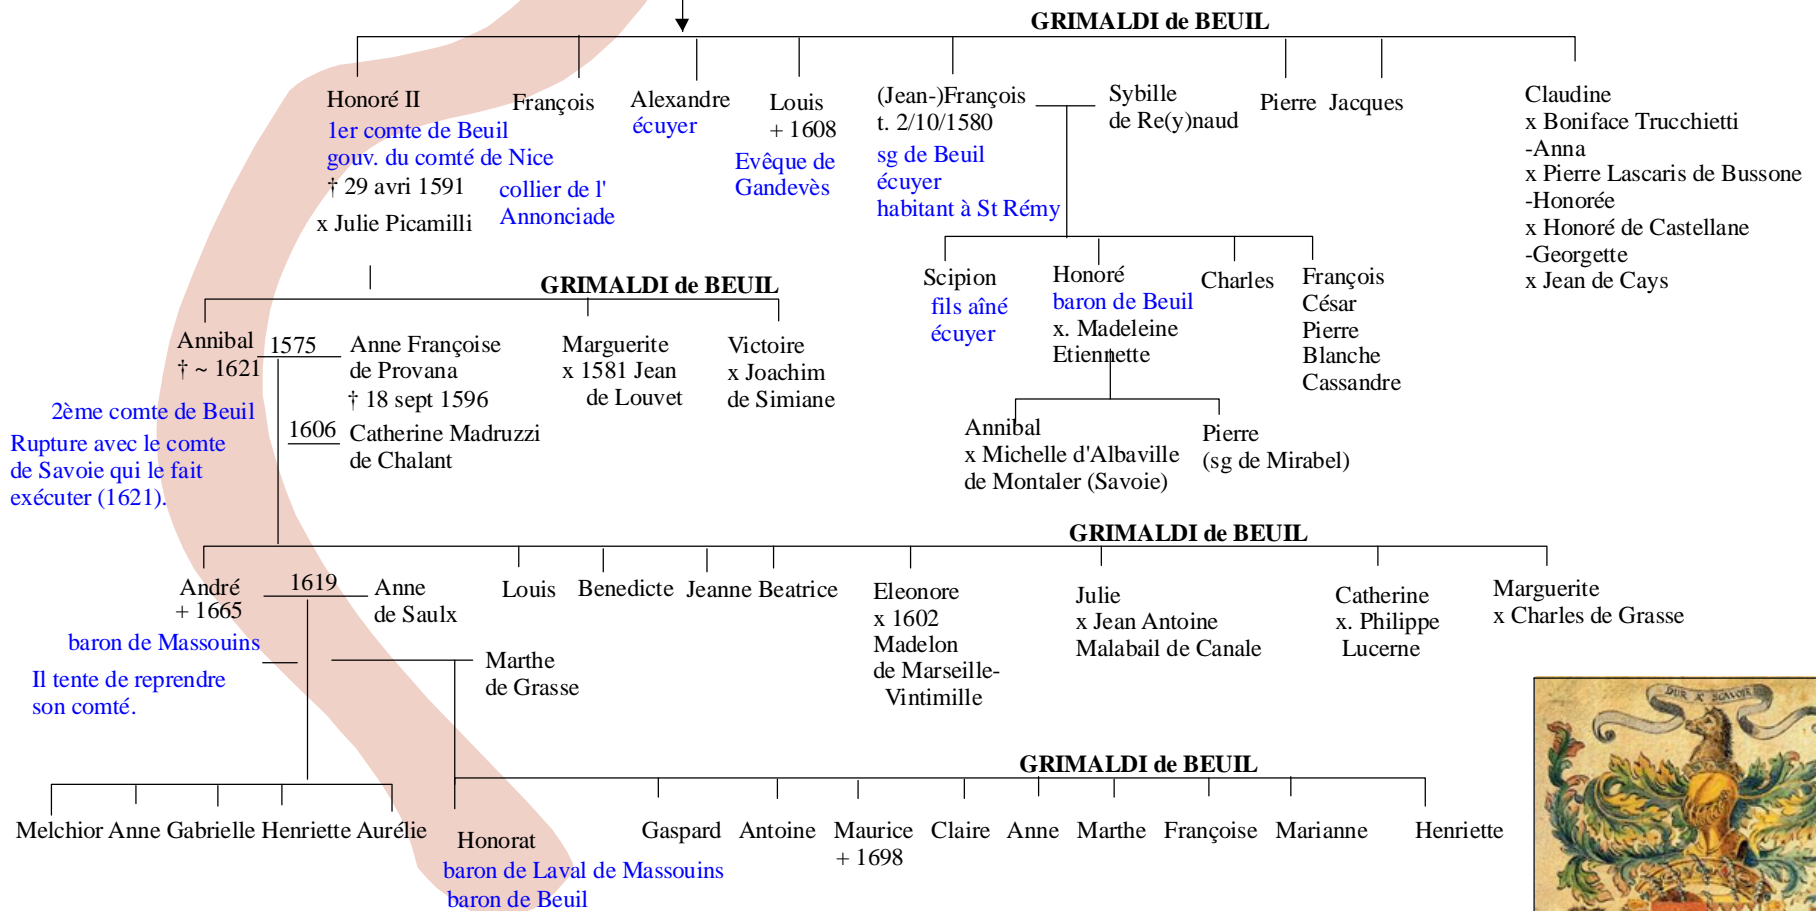

# Généalogie des familles nobles

**GRIMALDI**  
Barnabé

**GRIMALDI**  
Andaron

v. 1314

Astrugue Rostang  
di Boglio  
(de Beuil)

Asturgue est héritière de  
la seigneurie de Beuil

**GRIMALDI de BEUIL**  
Barnabé

Béatrice  
de Glandevéz-Cuers

François

de Caretto

Astoaud

de la Baume  
de Cève

2ème comte de Beuil  
Rupture avec le comte  
de Savoie qui le fait  
exécuter (1621).

baron de Massouins  
Il tente de reprendre  
son comté.

Provana

de Chalant

Cays

Lascaris

de Grasse

de Vintimille

de Castellane