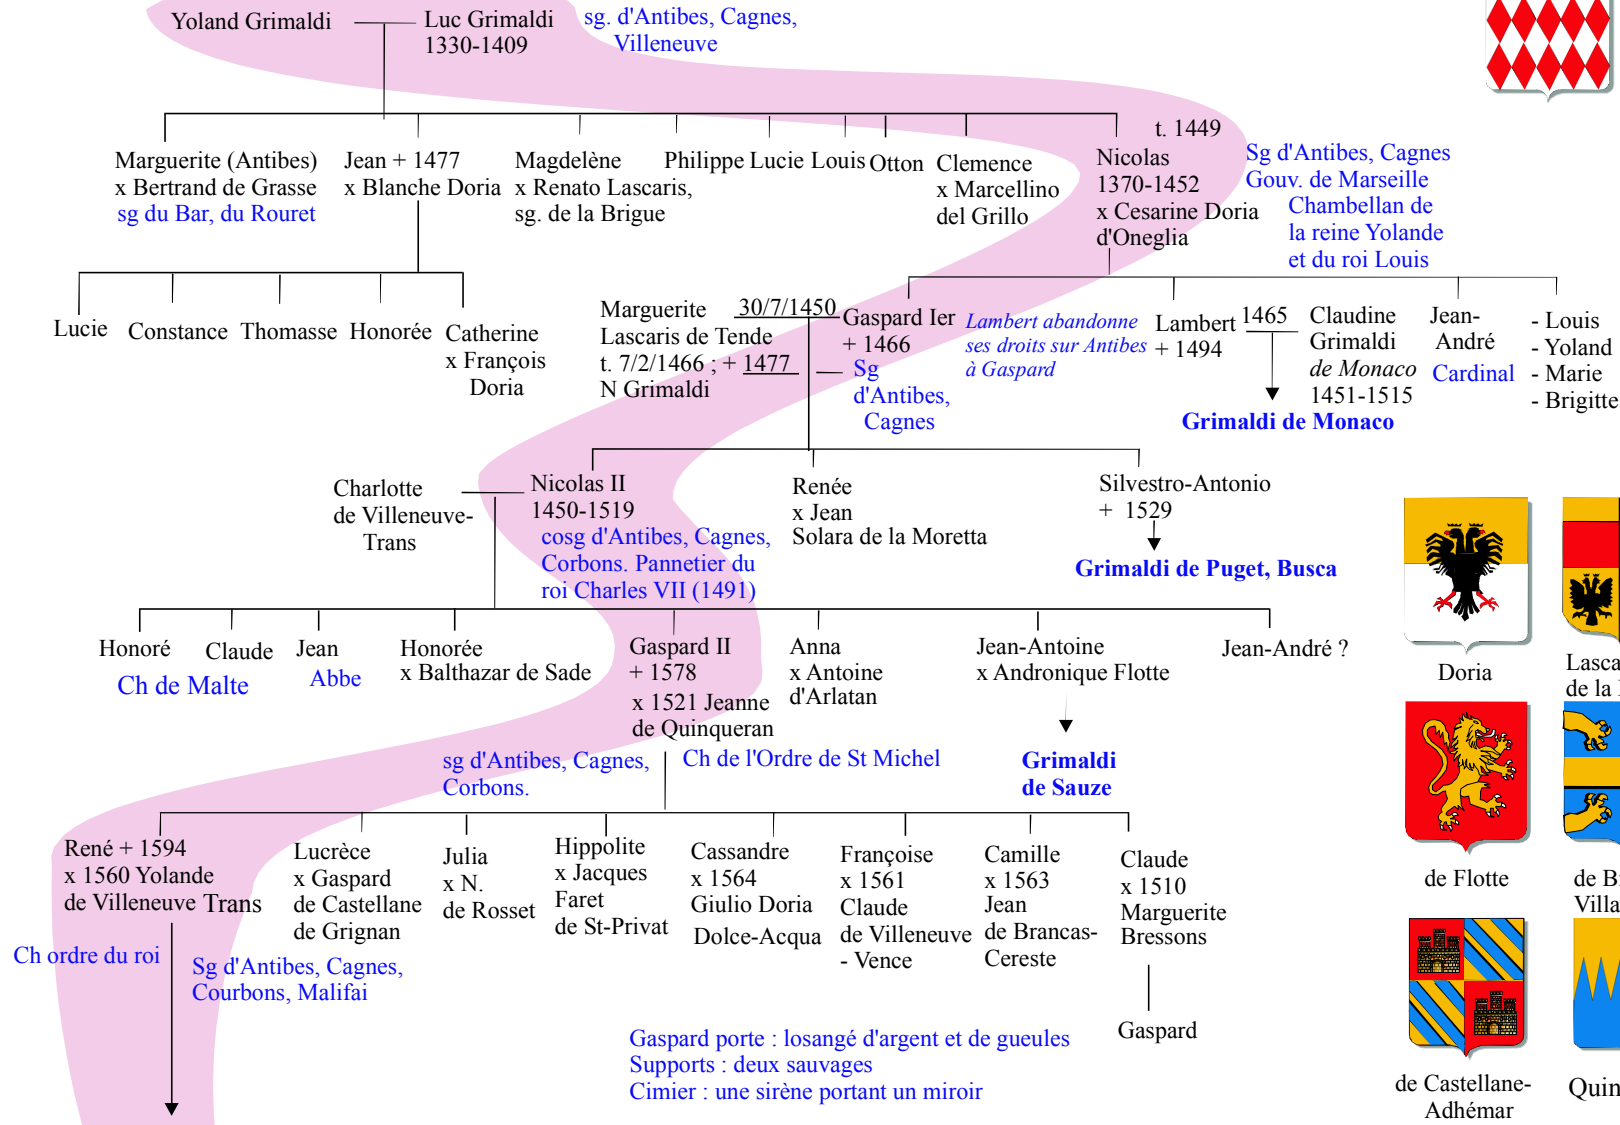

**GRIMALDI**

**Grimaldi d'Antibes**

de Villeneuve-Trans

Doria

Lascaris de la Brigue

Sade

de Flotte

de Brancas-Villars

Arlatan

de Castellane-Adhémar

Quinqueran

de Grasse du Bar

Gaspard porte : losangé d'argent et de gueules  
Supports : deux sauvages  
Cimier : une sirène portant un miroir